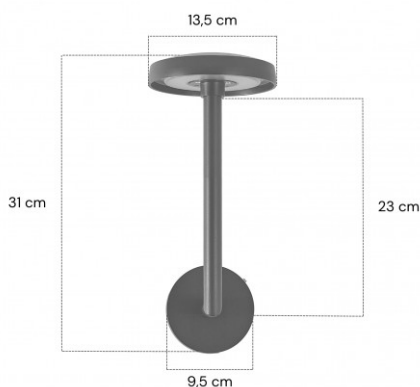

Garantie : 5 ans.

Informations complémentaires :

Applique LED d'extérieur Haalö unique

"Haalö" est une gamme de bornes et d'appliques LED minimalistes haut de gamme.

Ici, vous trouverez notre applique LED murale anthracite, qui s'intégrera parfaitement dans votre environnement extérieur, qu'il soit moderne ou traditionnel, la gamme Haalö y trouvera sa place. Une fois installée, **elle donnera un aspect luxueux à votre jardin le jour et le fera rayonner la nuit !**

Étanche grâce à sa protection IP65, l'applique LED "Haalö" est aussi très robuste.

Disponible en 230V, cette applique de façade est proposée **dans la température de couleur "blanc chaud" (3000K)**.

Avec 50 000 heures de durée de vie, ce qui équivaut à environ 10 ans d'utilisation normale, l'applique LED Haalö est durable.

De plus, il existe **3 types de coloris** :

- **Noir** : L'élégance absolue pour un contraste fort sur des matériaux bruts (béton, brique) ;
- **Anthracite** : Une valeur sûre qui s'harmonise avec les menuiseries modernes et les tons neutres (gris, noir, blanc) ;
- **Corten** : Une teinte inspirée de l'acier oxydé, parfaite pour souligner la pierre naturelle ou le bois, apportant une chaleur authentique sans l'entretien de la rouille.