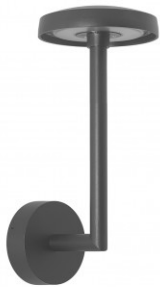

## Applique LED extra fine d'extérieur à tête bombée - 7W - 230V - Anthracite - HAALÖ

7 W

IP65

95

Non dimmable

Classe E

**Applique LED d'extérieur 7W, design ultra fin.** Dimensions : 31 x 13.5 cm - 230V - Indice de protection IP65 - Eclairage LED Bridgelux 7W - Garantie 5 ans.

- Design minimaliste haut de gamme ;
- Eclairage puissant blanc chaud (3000K) ;
- [Découvrez notre collection complète Haalö avec bornes et appliques LED.](#)

**Cette applique LED murale** pour extérieur est un élément incontournable pour embellir votre copropriété et améliorer sa sécurité. Avec sa finition anthracite, élégante et sa lumière chaude, elle s'adapte parfaitement aux façades des immeubles, aux maisons, aux résidences ou aux hôtels.

#### Applique LED d'extérieur Haalö unique

"Haalö" est une gamme de bornes et d'appliques LED minimalistes haut de gamme.

Ici, vous trouverez notre applique LED murale anthracite, qui s'intégrera parfaitement dans votre environnement extérieur, qu'il soit moderne ou traditionnel, la gamme Haalö y trouvera sa place. Une fois installée, **elle donnera un aspect luxueux à votre jardin le jour et le fera rayonner la nuit !**

**Étanche grâce à sa protection IP65**, l'applique LED "Haalö" est aussi très robuste.

**Disponible en 230V**, cette applique de façade est proposée **dans la température de couleur "blanc chaud" (3000K)**.