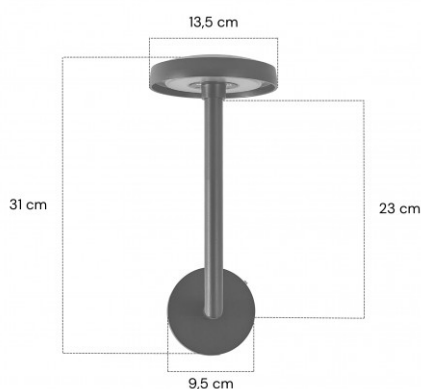

Garantie : 5 ans.

Informations complémentaires :

Applique LED d'extérieur Haalö unique

"Haalö" est une gamme de bornes et d'appliques LED minimalistes haut de gamme.

Ici, vous trouverez notre applique LED murale anthracite, qui s'intégrera parfaitement dans votre environnement extérieur, qu'il soit moderne ou traditionnel, la gamme Haalö y trouvera sa place. Une fois installée, **elle donnera un aspect luxueux à votre jardin le jour et le fera rayonner la nuit !**

Étanche grâce à sa protection IP65, l'applique LED "Haalö" est aussi très robuste.

Disponible en 230V, cette applique de façade est proposée **dans la température de couleur "blanc chaud" (3000K)**.

Avec 50 000 heures de durée de vie, ce qui équivaut à environ 10 ans d'utilisation normale, l'applique LED Haalö est durable.

De plus, il existe **3 types de coloris** :

- **Noir** : L'élégance absolue pour un contraste fort sur des matériaux bruts (béton, brique) ;
- **Anthracite** : Une valeur sûre qui s'harmonise avec les menuiseries modernes et les tons neutres (gris, noir, blanc) ;
- **Corten** : Une teinte inspirée de l'acier oxydé, parfaite pour souligner la pierre naturelle ou le bois, apportant une chaleur authentique sans l'entretien de la rouille.