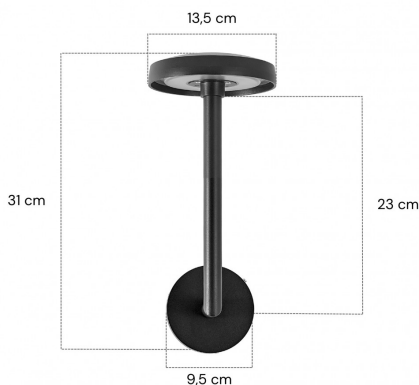

Garantie : 5 ans.

Informations complémentaires :

Applique LED de jardin Haalö : un éclairage d'extérieur minimaliste

"Haalö" est une gamme de bornes et d'appliques LED au style et au design unique !

Ici, vous trouverez notre applique LED murale noire, qui s'intégrera parfaitement dans votre environnement extérieur, qu'il soit moderne ou traditionnel, la gamme Haalö y trouvera sa place. Une fois installée, **elle donnera un aspect luxueux à votre jardin le jour et le fera rayonner la nuit !**

Parfaitement résistante aux intempéries grâce à sa protection IP65, l'applique LED "Haalö" est aussi très robuste.

Disponible en version 230V, cette applique de façade est proposée **dans la température de couleur "blanc chaud" (3000K)**.

Avec 50 000 heures de durée de vie, ce qui équivaut à environ 10 ans d'utilisation normale, l'applique LED Haalo est durable. Cette applique éclairera longtemps toutes sorte de lieux que ce soit dans l'habitat, l'industrie, etc.

De plus, il existe **3 couleurs d'appliques** :

- **Noir** : L'élégance absolue pour un contraste fort sur des matériaux bruts (béton, brique) ;
- **Anthracite** : Une valeur sûre qui s'harmonise avec les menuiseries modernes et les tons neutres (gris, noir, blanc) ;