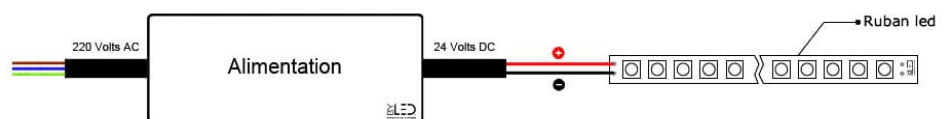

Branchement d'un ruban LED monocolore en direct :

Branchement d'un ruban LED monocolore avec variation d'intensité lumineuse par télécommande radio :

Ce kit télécommande vous permet de créer des ambiances en faisant varier l'intensité lumineuse de vos rubans LED monocolores.