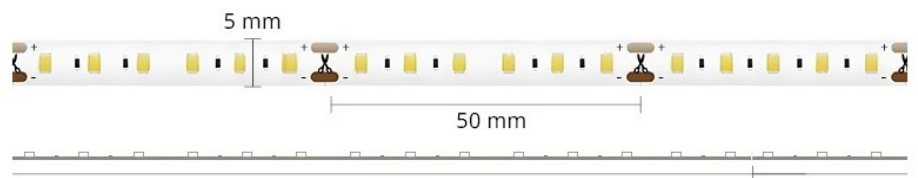

Mini ruban LED 5mm de large à la coupe - 14,4W/m - IP20 - Blanc - 120 LED/m - 2835E - 24V

14 W IP20 120° Dimmable

Bandeau LED étroit vendu au mètre, lumière blanche haute fidélité - Installation en intérieur : IP20.

LED 2835E - 120 LED / mètre pour une puissance de 14,4 Watts/m - 24 Volts - largeur 5mm - épaisseur 2mm.

- 1 unité dans le panier = 1 mètre de ruban LED ;
- Plusieurs unités dans le panier = plusieurs mètres de ruban LED en un seul morceau ;
- Ruban LED vendu nu, sans câblage, 50 mètres maximum pour une découpe.

Avec 14,4 watts / mètre, les rubans IP20 2835E sont préconisés pour un éclairage d'intérieur nécessitant une intense luminosité : dans des centres commerciaux, des magasins, un salon ou toute pièce de vie ...

Pour lisser encore plus la diffusion de la lumière et obtenir un effet néon, nous vous conseillons d'intégrer votre ruban dans un **profilé pour ruban LED** au diffuseur givré.

Avec un indice de protection IP20, l'installation du ruban doit être faite à l'abri de l'humidité, en intérieur uniquement, excluant les salles d'eau.