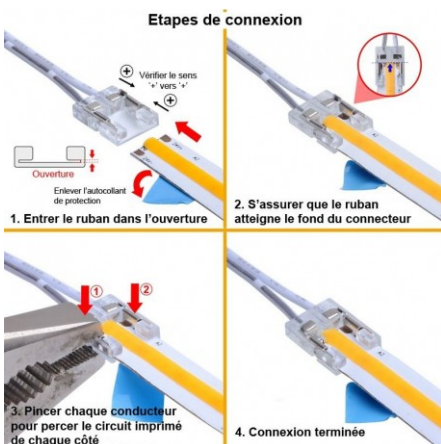

Connecteur d'alimentation pour ruban LED mono IP20 8mm sans soudure "Clipx"

IP20

Ce connecteur permet de relier un ruban LED IP20 monocouleur de 8mm à son alimentation.

Compatible avec les rubans LED normaux, COB ou COB Performance de 8mm de large.

Longueur de câble : 15cm.

Exemple d'utilisation : en intérieur à l'exception des endroits humides, dans un salon, une chambre, ...

Choisissez la version adéquate à votre ruban LED en fonction de sa largeur.

Vous êtes à la recherche d'une jonction étanche ? choisissez les connectiques "Hippo".

Découvrez tous nos connecteurs et nos jonctions pour ruban LED de la gamme "ClipX".

Garantie : 2 ans.

Informations complémentaires :

Le connecteur d'alimentation "ClipX"

Ce produit permet de relier un morceau de ruban LED coupé à l'alimentation. Grâce à ses 15cm de câbles, vous aurez la possibilité de le manier plus facilement.

Ce connecteur d'alimentation "ClipX" IP20 est compatible avec les rubans LED monocouleur traditionnels ainsi qu'avec les rubans LED monocouleur COB.

Instructions d'installation :

1. Insérez le ruban LED dans l'emplacement prévu jusqu'au fond du connecteur.
2. Ecraser les deux conducteurs métalliques de chaque côté du connecteurs pour percer le circuit imprimé.
3. La connexion est établie.

(Voir schéma disponible dans les photos du produit).

Note :

Chaque connecteur a une puissance maximale à ne pas dépasser. (Puissance maximale dans les caractéristiques du produit).