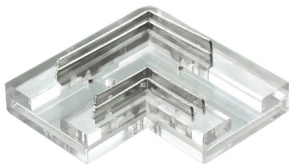

Jonction invisible en L pour ruban LED COB IP20 RGB 10mm sans soudure "Clipx"

IP20

Ce **connecteur** permet de faire une **jonction en L entre deux rubans LED COB RGB sans faire de soudure.**

Compatible avec les rubans LED COB RGB 10mm de large.

Les plus produits :

- La jonction se fait via pression des parties métalliques du connecteur sur le ruban avec une pince ;
- Simple d'installation et d'utilisation ;
- Facilite la création d'un angle droit sans aucune perte de lumière (ligne continue).

Connectez vos rubans LED COB RGB sans avoir besoin de les souder !

Ce connecteur "Clipx" permet de dissimuler vos raccords de rubans LED, offrant ainsi un rendu de ligne continue sans coupure. Pour garantir une connexion optimale entre les deux rubans, veillez à ce qu'il n'y ai aucune trace de soudure sur les repères de coupe du ruban LED.