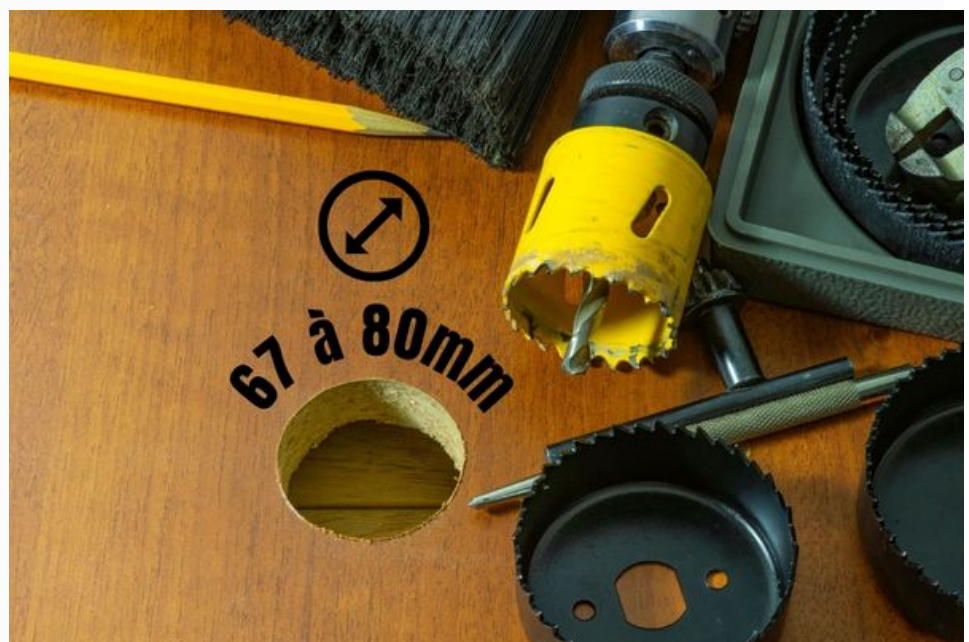

Encastrement ajustable

Diamètre d'encastrement de 67 à 80mm et hauteur minimum d'encastrement: 40mm

Recouvrable