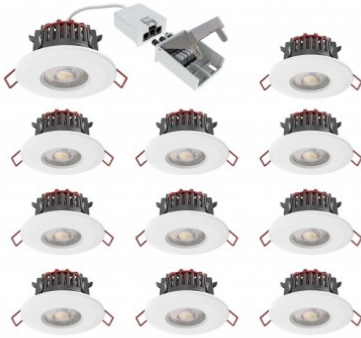

## Lot de 10 spot LED encastré 8W 4CCT à bornier intégré - Dimmable - IP65 - RT2020 - Elite

8 W

230 V

IP65

38°

Dimmable

5 ans

**Lot de 10 spot LED encastrable fixe 8W et 4CCT.** Conforme aux normes énergétiques du bâtiment **BEPOS RT2020**.

Diamètre d'encastrement : 68 mm - Indice de Protection : IP65 - Angle de diffusion : 38° - Tension : 230 V.

- Lumière économique et puissante : 900 lumens dimmables et 4 températures de couleurs réglables ;
- Spot LED directement recouvrable par isolant en panneaux ou en rouleaux ;
- Bornier rapide, déclipable et repiquable inclus.

Conçu pour répondre aux attentes des plus exigeants, le spot 'Elite' offre une étanchéité optimale à l'air et aux éclaboussures, le rendant parfait pour les salles de bain et les nouvelles constructions. Il est également adapté aux Établissements Recevant du Public grâce à sa bonne résistance au feu. **Ce spot LED haut de gamme fournit une lumière forte et confortable pour toutes sortes d'installations.**

### Installation facile et directement recouvrable par isolant

Avec **un diamètre d'encastrement de 67mm** et **un système de clips automatique astucieux**, vous gagnerez du temps sur l'installation de vos spots LED. De plus, le **Elite 8W est directement recouvrable par isolant en panneaux ou en rouleaux** (norme IC-4), il n'est donc pas nécessaire d'installer d'écarteur d'isolant pour ces applications là.