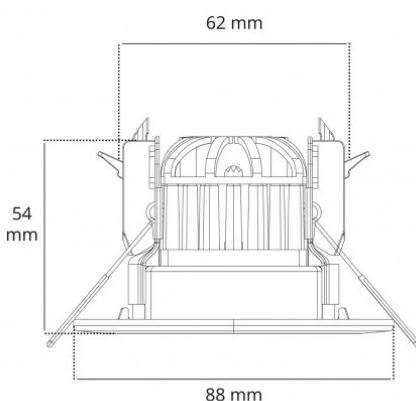

Lot de 10 spot LED encastré 8W 4CCT à bornier intégré - Dimmable - IP65 - RT2020 - Elite

8 W

230 V

IP65

38°

Dimmable

5 ans

Lot de 10 spot LED encastrable fixe 8W et 4CCT. Conforme aux normes énergétiques du bâtiment **BEPOS RT2020**.

Diamètre d'encastrement : 68 mm - Indice de Protection : IP65 - Angle de diffusion : 38° - Tension : 230 V.

- Lumière économique et puissante : 900 lumens dimmables et 4 températures de couleurs réglables ;
- Spot LED directement recouvrable par isolant en panneaux ou en rouleaux ;
- Bornier rapide, déclipable et repiquable inclus.

Conçu pour répondre aux attentes des plus exigeants, le spot 'Elite' offre une étanchéité optimale à l'air et aux éclaboussures, le rendant parfait pour les salles de bain et les nouvelles constructions. Il est également adapté aux Établissements Recevant du Public grâce à sa bonne résistance au feu. **Ce spot LED haut de gamme fournit une lumière forte et confortable pour toutes sortes d'installations.**

Garantie : 5 ans.

Informations complémentaires :

Le lot de 10 spot LED RT2020 polyvalent pour tous vos besoins en éclairage !

Chez ByLED, **ce sont les avis des clients qui nous guident dans la création de nos nouveaux luminaires.** Nous sommes donc heureux de vous présenter ce nouveau spot LED 'Elite' 8W aux nombreuses caractéristiques !

Installation facile et directement recouvrable par isolant

Avec **un diamètre d'encastrement de 67mm** et **un système de clips automatique astucieux**, vous gagnerez du temps sur l'installation de vos spots LED. De plus, le **Elite 8W est directement recouvrable par isolant en panneaux ou en rouleaux** (norme IC-4), il n'est donc pas nécessaire d'installer d'écarteur d'isolant pour ces applications là.