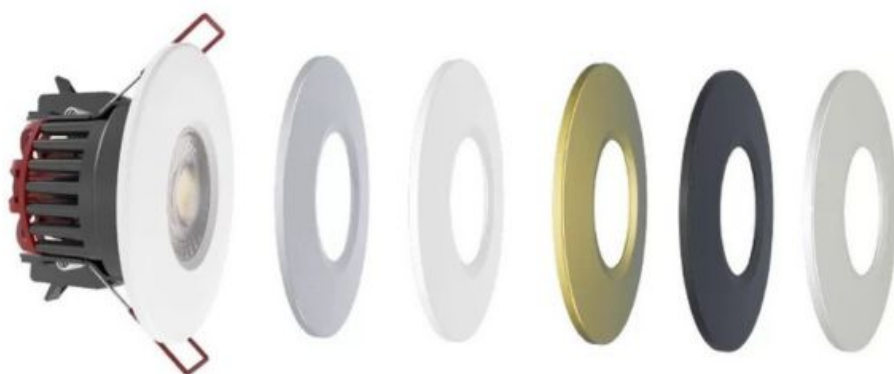

Diamètre d'encastrement : 68 mm - Indice de Protection : IP65 - Angle de diffusion : 38° - Tension : 230 V.

- Lumière économique et puissante : 900 lumens dimmables et 4 températures de couleurs réglables ;
- Spot LED directement recouvrable par isolant en panneaux ou en rouleaux ;
- Bornier rapide, déclipable et repiquable inclus.

Le spot "Elite" est conçu pour satisfaire les clients les plus rigoureux. Étanche à l'air et résistant aux projections d'eau, il est idéal pour les salles d'eau et les constructions neuves, tout en étant adapté aux Établissements Recevant du Public (ERP) grâce à sa résistance au feu. **Ce spot LED de haute qualité offre une lumière puissante et plaisante pour toutes vos installations.**

RE 2020

RÉGLEMENTATION ENVIRONNEMENTALE

100% résistant

Spot étanche IP65 + étanche à l'air BEPOS RT2020
+ résistance au feu 90 minutes

Couleurs de collerettes

Choix de 6 teintes de collerettes au choix

Bornier pratique et sécurisé