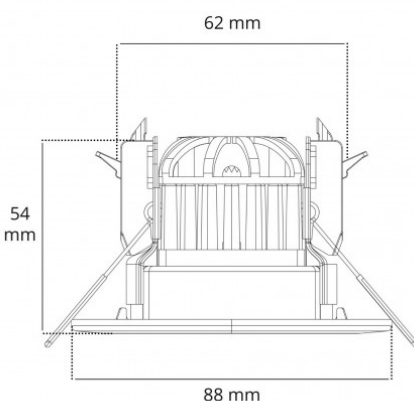

Lot de 50 spot LED encastré 8W 4CCT à bornier intégré - Dimmable - IP65 - RT2020 - Elite

8 W

230 V

IP65

38°

Dimmable

5 ans

Lot de 50 spot LED encastrable fixe 8W et 4CCT. Conforme aux normes énergétiques du bâtiment **BEPOS RT2020**.

Diamètre d'encastrement : 68 mm - Indice de Protection : IP65 - Angle de diffusion : 38° - Tension : 230 V.

- Lumière économique et puissante : 900 lumens dimmables et 4 températures de couleurs réglables ;
- Spot LED directement recouvrable par isolant en panneaux ou en rouleaux ;
- Bornier rapide, déclipable et repiquable inclus.

Le spot 'Elite' est conçu pour satisfaire les clients les plus rigoureux. Étanche à l'air et résistant aux projections d'eau, il est idéal pour les salles d'eau et les constructions neuves, tout en étant adapté aux Établissements Recevant du Public (ERP) grâce à sa résistance au feu. **Ce spot LED de haute qualité offre une lumière puissante et plaisante pour toutes vos installations.**

Garantie : 5 ans.

Informations complémentaires :

Le lot de 50 spot LED RT2020 polyvalent pour tous vos besoins en éclairage !

Chez ByLED, **ce sont les avis des clients qui nous guident dans la création de nos nouveaux luminaires.** Nous sommes donc heureux de vous présenter ce nouveau spot LED 'Elite' 8W aux nombreuses caractéristiques !

Installation facile et directement recouvrable par isolant

Avec un **diamètre d'encastrement de 67mm** et un **système de clips automatique astucieux**, vous gagnerez du temps sur l'installation de vos spots LED. De plus, le **Elite 8W est directement recouvrable par isolant en panneaux ou en rouleaux** (norme IC-4), il n'est donc pas nécessaire d'installer d'écarteur d'isolant pour ces applications là.