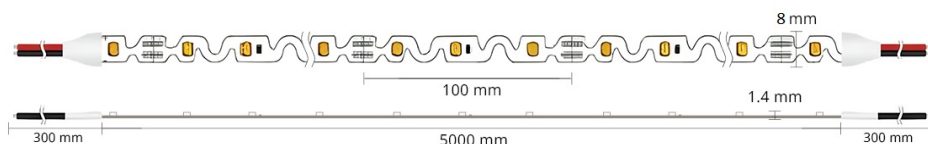

Ruban LED articulé Zig-Zag - 9,6W/m - IP20 - Blanc - 60 LED/m - 2835+ - 5m - 24V

9.6 W IP20 120° Dimmable Classe F 24V

Ruban LED articulé, 5 mètres. 4 températures de couleur disponible.

Pour intérieur IP20 - Puissance de 9,6W/m avec 60 LED/m - LED 2835+ - 24V (Alimentation non fournie).

Informations complémentaires :

Bandeau LED articulé IP20 pour intérieur.

Vous recherchez un ruban LED capable de s'adapter parfaitement à une alcôve ou de mettre en lumière les lettres de votre enseigne en un seul tenant ? Ou peut-être avez-vous simplement besoin d'un ruban sans raccord ? BYLED vous propose une solution idéale avec son ruban LED articulé et flexible, conçu pour s'adapter à toutes vos surfaces et projets d'éclairage.

CARACTÉRISTIQUES :

Puissance (en Watts)	9.6 W/m
Tension	24V DC
Indice de Protection	IP20
Angle de diffusion (en degré)	120°
Dimmable (variation de la lumière)	Dimmable
Type de LED	2835+
Classe énergétique 2023	F
Température de couleur - Blanc pur	6000 K
Température de couleur - Blanc jour	4000 K
Température de couleur - Blanc chaud	2700 K
Température de couleur - Blanc extra chaud	1800
Indice de rendu des couleurs (IRC)	93
Hauteur de ruban (en mm)	2 mm
Largeur de ruban (en mm)	8 mm
Longueur du câble	30 cm
Longueur (en mm)	5000 mm
Largeur (en mm)	8 mm
Poids net (en kg)	0.100 kg
Nombre de LED / mètre	60
Classe électrique	III
Conformité	CE-RoHS
Organisme de collecte et de recyclage	Ecosystem
Durée de vie (en heures)	50000 h

Alimentation électrique	24V
Intensité lumineuse max	887 lm /m
Couleur du ruban	Blanc
Découpable tous les (en cm)	10 cm
Type de fixation	Adhésif double face
Garantie	5 ans