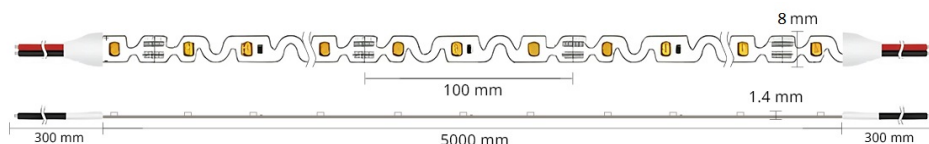

Ruban LED articulé Zig-Zag - 9,6W/m - IP20 - Blanc - 60 LED/m - 2835+ - 5m - 24V

9.6 W IP20 120° Dimmable Classe F 24V

Ruban LED articulé, 5 mètres. 4 températures de couleur disponible.

Pour intérieur IP20 - Puissance de 9,6W/m avec 60 LED/m - LED 2835+ - 24V (Alimentation non fournie).

Informations complémentaires :

Bandeau LED articulé IP20 pour intérieur.

Vous recherchez un ruban LED capable de s'adapter parfaitement à une alcôve ou de mettre en lumière les lettres de votre enseigne en un seul tenant ? Ou peut-être avez-vous simplement besoin d'un ruban sans raccord ? BYLED vous propose une solution idéale avec son ruban LED articulé et flexible, conçu pour s'adapter à toutes vos surfaces et projets d'éclairage.

CARACTÉRISTIQUES :

Puissance (en Watts)	9.6 W/m
Tension	24V DC
Indice de Protection	IP20
Angle de diffusion (en degré)	120°
Dimmable (variation de la lumière)	Dimmable
Type de LED	2835+
Classe énergétique 2023	F
Température de couleur - Blanc pur	6000 K
Température de couleur - Blanc jour	4000 K
Température de couleur - Blanc chaud	2700 K
Température de couleur - Blanc extra chaud	1800
Indice de rendu des couleurs (IRC)	93
Hauteur de ruban (en mm)	2 mm
Largeur de ruban (en mm)	8 mm
Longueur du câble	30 cm
Longueur (en mm)	5000 mm
Largeur (en mm)	8 mm
Poids net (en kg)	0.100 kg
Nombre de LED / mètre	60
Classe électrique	III
Conformité	CE-RoHS
Organisme de collecte et de recyclage	Ecosystem
Durée de vie (en heures)	50000 h

Alimentation électrique	24V
Intensité lumineuse max	887 lm /m
Couleur du ruban	Blanc
Découpable tous les (en cm)	10 cm
Type de fixation	Adhésif double face
Garantie	5 ans