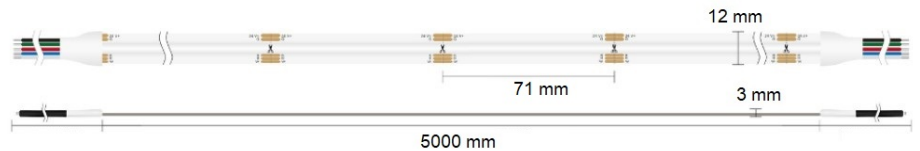

Ruban LED COB RGB & Blanc chaud - 18W/m - IP20 - 784 LED/m - 5m - 24V

18 W

IP20

120°

Dimmable

Classe G

Ruban LED COB RGB + Blanc - 18W/m - 24V

5 mètres | IP20 : utilisation en intérieur | Efficacité : 82.5 lm/W | 784 LED/m

Pour fonctionner correctement, ce ruban LED RGB + Blanc doit être associé à un contrôleur MiBoxer. Celui-ci permet de piloter facilement l'intensité lumineuse ainsi que le choix des couleurs ou du blanc, afin d'adapter l'éclairage à chaque ambiance.

Comment installer un ruban LED COB RGBW

Facile à coller, ce ruban LED de 5 mètres est équipé d'un adhésif 3M© de haute qualité, garantissant une fixation robuste sur diverses surfaces.

Découpable tous les 7,1 cm et pré-câblé avec 30 cm de câble à chaque extrémité, le ruban COB Performance s'ajustera parfaitement à vos projets.

Ce ruban LED COB 24V peut être alimenté jusqu'à 10 mètres avec un seul départ d'alimentation sans perte de luminosité (et jusqu'à 20 mètres avec un départ d'alimentation de chaque côté de votre ruban LED).