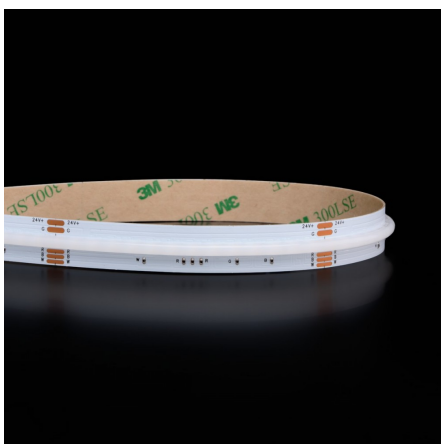

Ruban LED COB RGB & Blanc chaud - 18W/m - IP20 - 784 LED/m - 5m - 24V

18 W

IP20

120°

Dimmable

Classe G

Ruban LED COB RGB + Blanc - 18W/m - 24V

5 mètres | IP20 : utilisation en intérieur | Efficacité : 82.5 lm/W | 784 LED/m

Avec **18 W/m** et **461 lm/m**, ce ruban est idéal pour un **éclairage d'ambiance soutenu** ou un **éclairage indirect**, notamment autour d'un lit, le long d'un mur ou sous un meuble.

Grâce à sa **technologie COB**, la lumière est parfaitement homogène, sans points LED visibles. Le rendu est plus moderne, plus fluide et plus élégant qu'avec un **ruban LED traditionnel**.

Comment installer un ruban LED COB RGBW

Facile à coller, ce ruban LED de 5 mètres est équipé d'un adhésif 3M© de haute qualité, garantissant une fixation robuste sur diverses surfaces.

Découpable tous les 7,1 cm et pré-câblé avec 30 cm de câble à chaque extrémité, le ruban COB Performance s'ajustera parfaitement à vos projets.

Ce ruban LED COB 24V peut être alimenté jusqu'à 10 mètres avec un seul départ d'alimentation sans perte de luminosité (et jusqu'à 20 mètres avec un départ d'alimentation de chaque côté de votre ruban LED).