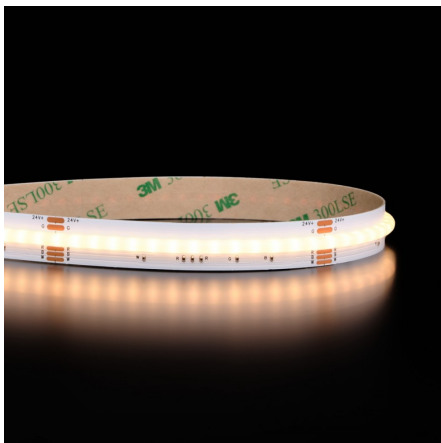

Ruban LED COB RGB & Blanc chaud - 18W/m - IP20 - 784 LED/m - 5m - 24V

18 W

IP20

120°

Dimmable

Classe G

Ruban LED COB RGB + Blanc - 18W/m - 24V

5 mètres | IP20 : utilisation en intérieur | Efficacité : 82.5 lm/W | 784 LED/m

Garantie : 5 ans.

Informations complémentaires :

De la couleur et du blanc dans un seul ruban LED !

Ce **ruban LED COB RGB + Blanc** combine un **éclairage coloré** et une **lumière blanche** pour s'adapter à toutes vos envies. Il permet de créer une ambiance **décorative**, tout en offrant un **éclairage blanc** plus classique pour un usage quotidien.

Avec **18 W/m** et **461 lm/m**, ce ruban est idéal pour un **éclairage d'ambiance soutenu** ou un **éclairage indirect**, notamment autour d'un lit, le long d'un mur ou sous un meuble.

Grâce à sa **technologie COB**, la lumière est parfaitement homogène, sans points LED visibles. Le rendu est plus moderne, plus fluide et plus élégant qu'avec un **ruban LED traditionnel**.

Comment installer un ruban LED COB RGBW

Facile à coller, ce ruban LED de 5 mètres est équipé d'un adhésif 3M© de haute qualité, garantissant une fixation robuste sur diverses surfaces.

Découpable tous les 7,1 cm et pré-câblé avec 30 cm de câble à chaque extrémité, le ruban COB Performance s'ajustera parfaitement à vos projets.