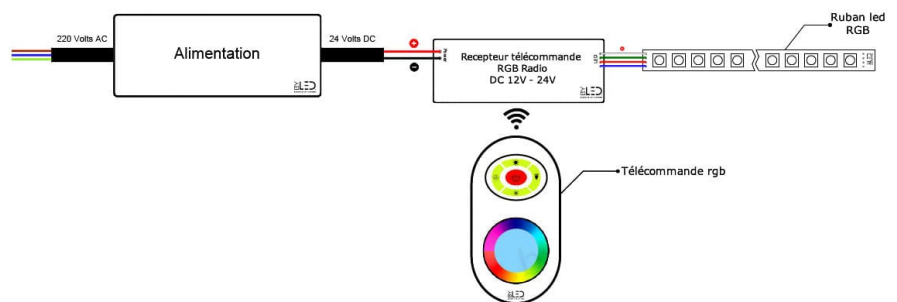

Pour fonctionner, votre installation nécessite une **alimentation 24V** adaptée à la puissance et à la longueur de votre ruban LED.

De plus, ce ruban LED est dimmable, ce qui signifie que vous pourrez faire varier l'intensité lumineuse selon vos envies ou le moment de la journée.

Vous pouvez faire varier la luminosité de votre ruban LED de plusieurs manières :

- Via une télécommande, en choisissant un **contrôleur et une télécommande MiBoxer** ;
- Depuis votre smartphone, grâce à un **contrôleur Wi-Fi MiBoxer** ;
- Avec un bouton poussoir et un **transformateur dimmable**.

Avec une durée de vie de 54 000 heures et une garantie de 5 ans, ce ruban COB RGBW est conçu pour une utilisation en intérieur, à l'abri de l'humidité. Choisissez la **version IP65** pour les milieux humides ou la **version IP68** pour l'extérieur ou l'immersion.

Comment installer un ruban LED COB RGBW

Facile à coller, ce ruban LED de 5 mètres est équipé d'un adhésif 3M© de haute qualité, garantissant une fixation robuste sur diverses surfaces.

Découpable tous les 7,1 cm et pré-câblé avec 30 cm de câble à chaque extrémité, le ruban COB Performance s'ajustera parfaitement à vos projets.

Ce ruban LED COB 24V peut être alimenté jusqu'à 10 mètres avec un seul départ d'alimentation sans perte de luminosité (et jusqu'à 20 mètres avec un départ d'alimentation de chaque côté de votre ruban LED).

Retrouvez la **version à la coupe** pour obtenir un ruban COB de longueur personnalisée.

Découvrez d'autres schémas & aides au branchement des rubans LED en cliquant ici.