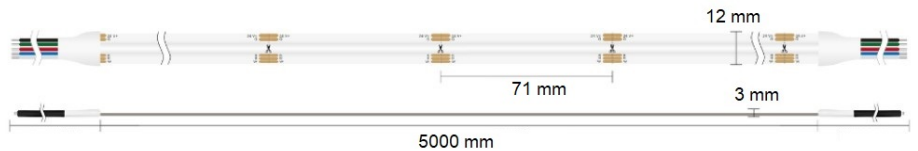

Ruban LED COB RGB & Blanc chaud - 18W/m - IP20 - 784 LED/m - 5m - 24V

18 W

IP20

120°

Dimmable

Classe G

Ruban LED COB RGB + Blanc - 18W/m - 24V

5 mètres | IP20 : utilisation en intérieur | Efficacité : 82.5 lm/W | 784 LED/m

Pour fonctionner correctement, ce ruban LED RGB + Blanc doit être associé à un contrôleur MiBoxer. Celui-ci permet de piloter facilement l'intensité lumineuse ainsi que le choix des couleurs ou du blanc, afin d'adapter l'éclairage à chaque ambiance.

Comment installer un ruban LED COB RGBW

Facile à coller, ce ruban LED de 5 mètres est équipé d'un adhésif 3M© de haute qualité, garantissant une fixation robuste sur diverses surfaces.

Découpable tous les 7,1 cm et pré-câblé avec 30 cm de câble à chaque extrémité, le ruban COB Performance s'ajustera parfaitement à vos projets.

Ce ruban LED COB 24V peut être alimenté jusqu'à 10 mètres avec un seul départ d'alimentation sans perte de luminosité (et jusqu'à 20 mètres avec un départ d'alimentation de chaque côté de votre ruban LED).