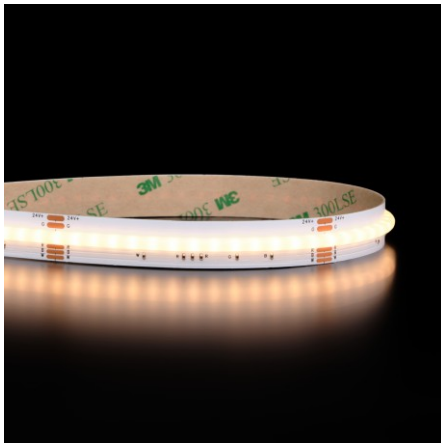

Ruban LED COB RGB & Blanc chaud - 18W/m - IP20 - 784 LED/m - 5m - 24V

18 W

IP20

120°

Dimmable

Classe G

Ruban LED COB RGB + Blanc - 18W/m - 24V

5 mètres | IP20 : utilisation en intérieur | Efficacité : 82.5 lm/W | 784 LED/m

Garantie : 5 ans.

Informations complémentaires :

De la couleur et du blanc dans un seul ruban LED !

Ce **ruban LED COB RGB + Blanc** combine un **éclairage coloré** et une **lumière blanche** pour s'adapter à toutes vos envies. Il permet de créer une ambiance **décorative**, tout en offrant un **éclairage blanc** plus classique pour un usage quotidien.

Avec **18 W/m** et **461 lm/m**, ce ruban est idéal pour un **éclairage d'ambiance soutenu** ou un **éclairage indirect**, notamment autour d'un lit, le long d'un mur ou sous un meuble.

Grâce à sa **technologie COB**, la lumière est parfaitement homogène, sans points LED visibles. Le rendu est plus moderne, plus fluide et plus élégant qu'avec un **ruban LED traditionnel**.

Comment installer un ruban LED COB RGBW

Facile à coller, ce ruban LED de 5 mètres est équipé d'un adhésif 3M© de haute qualité, garantissant une fixation robuste sur diverses surfaces.

Découpable tous les 7,1 cm et pré-câblé avec 30 cm de câble à chaque extrémité, le ruban COB Performance s'ajustera parfaitement à vos projets.