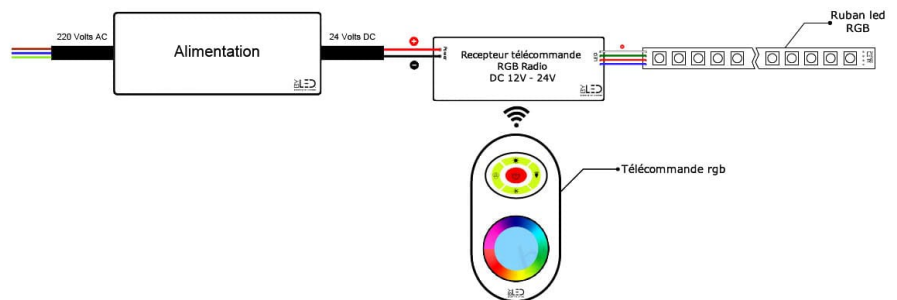

Pour fonctionner, votre installation nécessite une **alimentation 24V** adaptée à la puissance et à la longueur de votre ruban LED.

De plus, ce ruban LED est dimmable, ce qui signifie que vous pourrez faire varier l'intensité lumineuse selon vos envies ou le moment de la journée.

Vous pouvez faire varier la luminosité de votre ruban LED de plusieurs manières :

- Via une télécommande, en choisissant un **contrôleur et une télécommande MiBoxer** ;
- Depuis votre smartphone, grâce à un **contrôleur Wi-Fi MiBoxer** ;
- Avec un bouton poussoir et un **transformateur dimmable**.

Avec une durée de vie de 54 000 heures et une garantie de 5 ans, ce ruban COB RGBW est conçu pour une utilisation en intérieur, à l'abri de l'humidité. Choisissez la **version IP65** pour les milieux humides ou la **version IP68** pour l'extérieur ou l'immersion.

Comment installer un ruban LED COB RGBW

Facile à coller, ce ruban LED de 5 mètres est équipé d'un adhésif 3M© de haute qualité, garantissant une fixation robuste sur diverses surfaces.

Découpable tous les 7,1 cm et pré-câblé avec 30 cm de câble à chaque extrémité, le ruban COB Performance s'ajustera parfaitement à vos projets.

Ce ruban LED COB 24V peut être alimenté jusqu'à 10 mètres avec un seul départ d'alimentation sans perte de luminosité (et jusqu'à 20 mètres avec un départ d'alimentation de chaque côté de votre ruban LED).

Retrouvez la **version à la coupe** pour obtenir un ruban COB de longueur personnalisée.

Découvrez d'autres schémas & aides au branchement des rubans LED en cliquant ici.