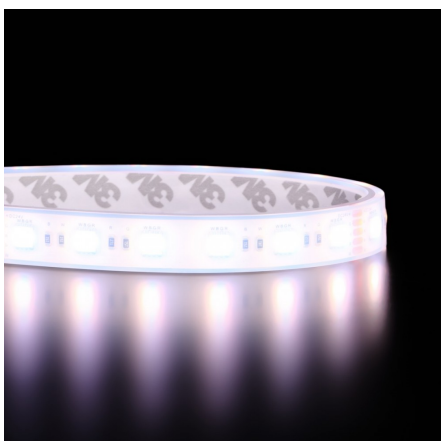

Ruban LED à la coupe - 19,2 W/m - IP68 - RGB & Blanc chaud LED/m - 24V

2389

19.2 W

IP68

120°

Dimmable

24V

Ruban LED RGB & Blanc chaud vendu à la coupe. 19,2 W/m - 60 LED/m - 24V - IP68 (extérieur et immersion dans l'eau) - LED5050.

Ce ruban LED RGB & Blanc va sublimer votre extérieur en lui apportant une touche de modernité !

- **1 unité dans le panier = 1 mètre de ruban LED ;**
- **Plusieurs unités dans le panier = plusieurs mètres de ruban LED en un seul morceau ;**
- Ruban LED vendu nu, sans câblage, 50 mètres maximum pour une découpe.

Grâce à sa double fonctionnalité, il pourra à la fois vous plonger dans une ambiance festive avec un choix infini de couleur mais également dans une ambiance plus calme et chaleureuse avec le blanc chaud. Son indice de protection IP68 convient parfaitement pour habiller une terrasse, un pan de mur ou bien un aquarium.

Garantie : 5 ans.

Informations complémentaires :

Un ruban LED multicolore & blanc chaud puissant avec IP68

Les rubans BYLED avec un indice de protection "IP68" sont insérés dans une protection en silicone traitée anti-UV parfaitement étanche contre la poussière et l'eau. Vous pouvez donc les installer en extérieur par exemple le long d'un chemin de jardin mais également en immersion totale dans une piscine.