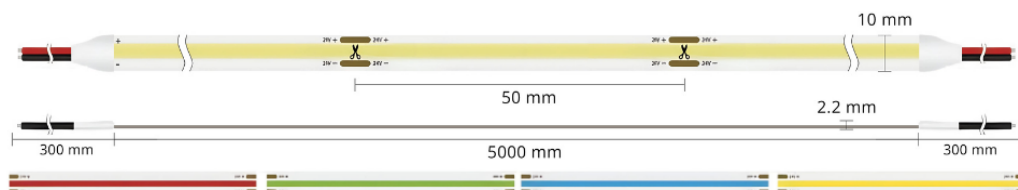

Ruban LED COB couleur lumière continue - 15W/m - IP20 - 480 LED/m - 5m - 24V

15 W

24 V

IP20

120°

Dimmable

10 mm

5 ans

Ruban LED COB couleur de 5 mètres. Utilisation en intérieur (IP20).

Disponible en 3 couleurs (Rouge, Bleu et Vert) ou en Blanc - 15 W/m - 480 LED/m - 24V.

- Possibilité de varier l'intensité lumineuse du ruban LED ;
- Pas d'effet point de LED grâce à la technologie COB (480 LED/m).

Avec son indice de protection 'IP20', ce ruban LED COB correspond parfaitement à une installation en intérieur, dans une pièce à l'abri de l'humidité.

Garantie : 5 ans.

Informations complémentaires :

Ruban LED monocolore avec technologie 'Chip-On-Board'