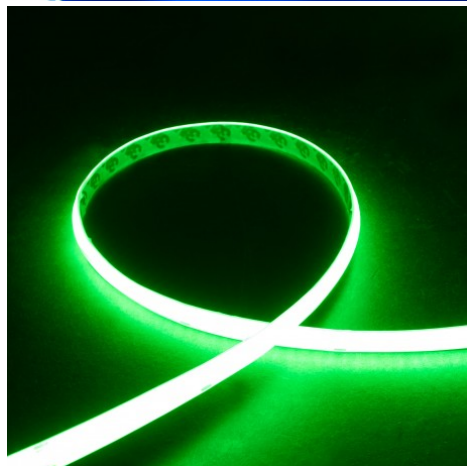

Ruban LED COB couleur lumière continue - 15W/m - IP20 - 480 LED/m - 5m - 24V

15 W

24 V

IP20

120°

Dimmable

10 mm

5 ans

Ruban LED COB couleur de 5 mètres. Utilisation en intérieur (IP20).

Disponible en 3 couleurs (Rouge, Bleu et Vert) ou en Blanc - 15 W/m - 480 LED/m - 24V.

- Possibilité de varier l'intensité lumineuse du ruban LED ;
- Pas d'effet point de LED grâce à la technologie COB (480 LED/m).

Pourquoi choisir un ruban COB ?

Grâce à ses 480 LED/m, le ruban LED COB 15W/m n'aura pas d'effet point de LED et ainsi son flux lumineux sera plus esthétique, en comparaison avec les rubans LED traditionnels.