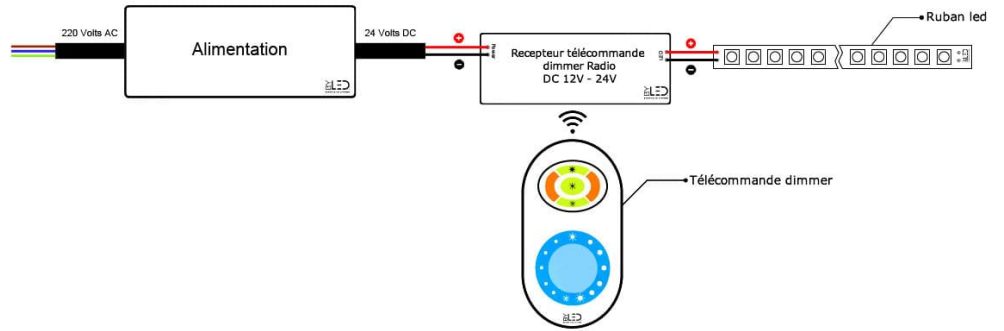

Pourquoi choisir un ruban COB ?

Grâce à ses 480 LED/m, le ruban LED COB 15W/m n'aura pas d'effet point de LED et ainsi son flux lumineux sera plus esthétique, en comparaison avec les rubans LED traditionnels.

Branchement d'un ruban LED monocolore en direct :

Branchement d'un ruban LED monocore avec variation d'intensité lumineuse par télécommande radio :

Ce kit télécommande vous permet de créer des ambiances en faisant varier l'intensité lumineuse de vos rubans LED monocores.