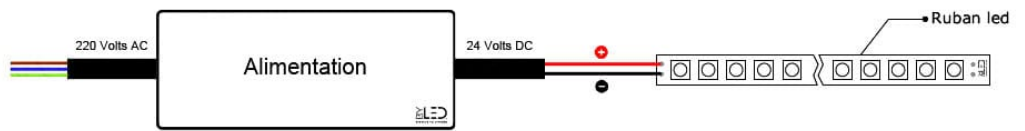

Branchement d'un ruban LED monocore avec variation d'intensité lumineuse par télécommande radio :

Ce kit télécommande vous permet de créer des ambiances en faisant varier l'intensité lumineuse de vos rubans LED monocores.