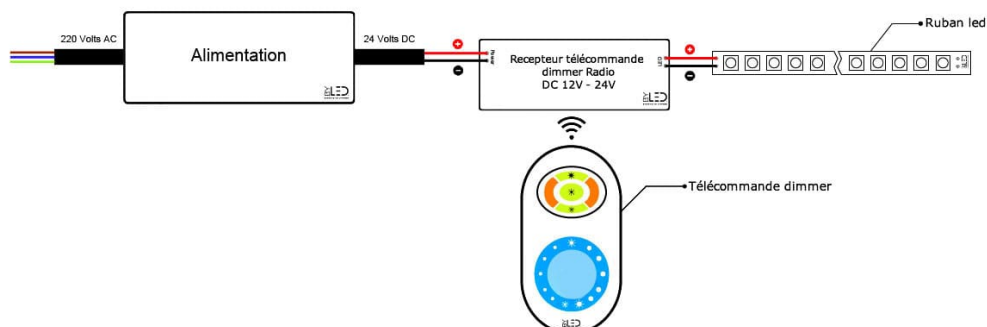

Indice de rendu des couleurs

IRC 70

IRC 80

IRC 90

Conseils

Chaque ruban LED est équipé d'un puissant adhésif (3M©) afin de la faire adhérer parfaitement sur une surface plate de type profilé LED.

Aussi, chaque ruban est pré-câblé des deux côtés avec un câble de 30cm.

Pour le bon fonctionnement de votre ruban, il convient d'opter pour une alimentation 24V (non fournie).

Si vous souhaitez faire varier l'intensité lumineuse de votre ruban pour bénéficier d'une ambiance plus tamisée par exemple, vous pouvez intégrer un contrôleur pour ruban LED mono à votre installation. Plus d'info sur les différentes possibilités de branchements.

Branchement d'un ruban LED monocolore en direct :

Branchement d'un ruban LED monocolore avec variation d'intensité lumineuse par télécommande radio :

Ce kit télécommande vous permet de créer des ambiances en faisant varier l'intensité lumineuse de vos rubans LED monocolores.