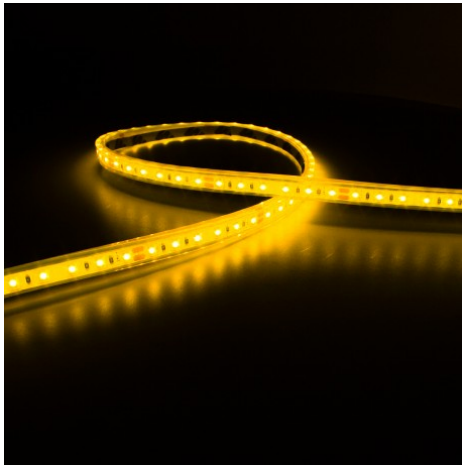

**Mini ruban LED 7,5mm
de large – 14,4W/m -
IP68 - Blanc - 120
LED/m - 2835E - 5m - 24V**

14.4 W

24 V

IP68

120°

Dimmable

LED 2835

7 mm

5 a

Bandeau LED étroit, lumière blanche haute fidélité, 5 mètres, installation en extérieur : IP68.

LED 2835E - 120 LED/m - 14,4 W/m - 24 Volts - largeur 7,5mm - épaisseur 4mm - découpe possible tous les 5cm.

- Pré-câblé de chaque côté avec des câbles de 30cm ;
- Rendement 25% plus lumineux que l'ancienne génération de mini ruban LED 3528E ;
- S'installe dans les plus petits recoins grâce à sa largeur de seulement 7,5mm.

Avec 14,4 watts / mètre, ce ruban LED est préconisé pour un éclairage extérieur ou intérieur nécessitant une forte luminosité. Il peut être installé dans tout endroit exposé à de l'humidité ou à des projections d'eau grâce à son indice de protection IP68.