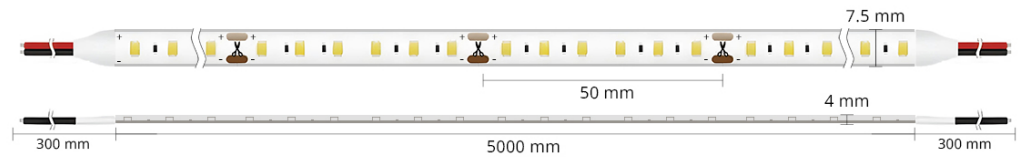

**Mini ruban LED 7,5mm
de large – 14,4W/m -
IP68 - Blanc - 120
LED/m - 2835E - 5m - 24V**

14.4 W

24 V

IP68

120°

Dimmable

LED 2835

7 mm

5 a

Bandeau LED étroit, lumière blanche haute fidélité, 5 mètres, installation en extérieur : IP68.

LED 2835E - 120 LED/m - 14,4 W/m - 24 Volts - largeur 7,5mm - épaisseur 4mm - découpe possible tous les 5cm.

- Pré-câblé de chaque côté avec des câbles de 30cm ;
- Rendement 25% plus lumineux que l'ancienne génération de mini ruban LED 3528E ;
- S'installe dans les plus petits recoins grâce à sa largeur de seulement 7,5mm.

Avec 14,4 watts / mètre, ce ruban LED est préconisé pour un éclairage extérieur ou intérieur nécessitant une forte luminosité. Il peut être installé dans tout endroit exposé à de l'humidité ou à des projections d'eau grâce à son indice de protection IP68.