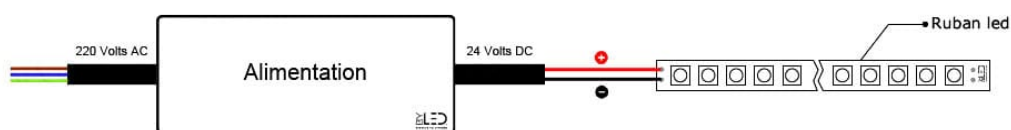

Branchement d'un ruban LED monocolore en direct :

Branchement d'un ruban LED monocolore avec variation d'intensité lumineuse par télécommande radio :

Ce kit télécommande vous permet de créer des ambiances en faisant varier l'intensité lumineuse de vos rubans LED monocolores.