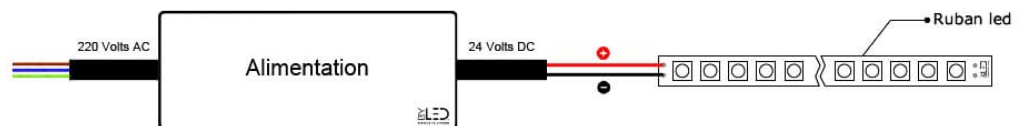

Branchement d'un ruban LED monocolore en direct :

Branchement d'un ruban LED monocolore avec variation d'intensité lumineuse par télécommande radio :

Ce kit télécommande vous permet de créer des ambiances en faisant varier l'intensité lumineuse de vos rubans LED monocolores.