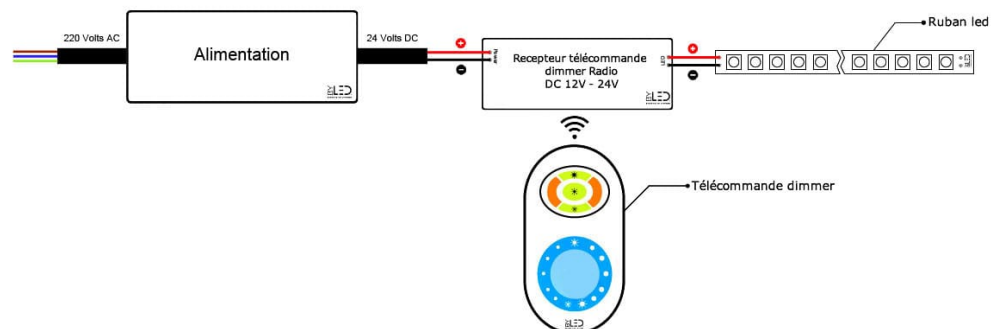

Découvrez d'autres schémas & aides au branchement des rubans LED en cliquant [ici](#).