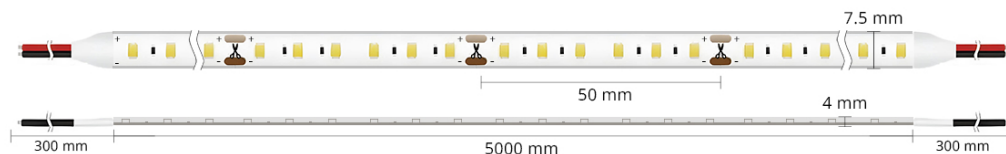

Mini ruban LED 7,5mm de large - 9,6W/m - IP68 - Blanc - 120 LED/m - 2835E - 5m - 24V

9.6 W

24 V

IP68

120°

Dimmable

LED 2835

5 ans

Bandeau LED étroit, lumière blanche haute fidélité, 5 mètres, installation en extérieur : IP68.

LED 2835E - 120 LED/m - 9,6 W/m - 24 Volts - largeur 7,5mm - épaisseur 4mm - découpe possible tous les 5cm.

- Pré-câblé de chaque côté avec des câbles de 30cm ;
- Rendement 25% plus lumineux que l'ancienne génération de mini ruban LED 3528E ;
- S'installe dans les plus petits recoins grâce à sa largeur de seulement 7,5mm.

Avec 9,6 watts / mètre, ce ruban LED est préconisé pour un éclairage extérieur ou intérieur nécessitant une luminosité modérée. Il peut être installé dans tout endroit exposé à de l'humidité ou à des projections d'eau grâce à son indice de protection IP68.