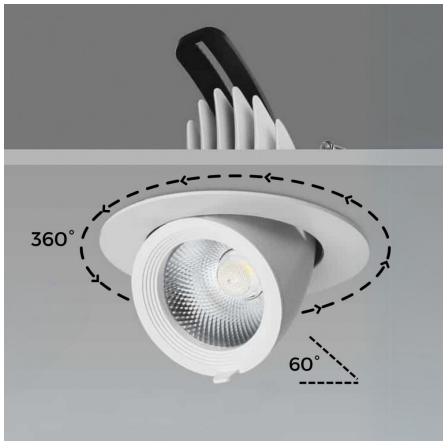

## Spot LED escargot orientable à 360° et inclinable à 60° - 30W - SNAKE

30 W

IP20

33°, 24° ou 15°

Au choix

Classe E

**Spot LED escargot encastrable - Éclairage orientable à 360° et inclinable à 60° - 30W** Installation en intérieur uniquement. Diamètre d'encastrement : 145mm

- Faites briller vos produits grâce à un système de visée orientable sur 360° et inclinable sur 60° ;
- Passez d'une collerette standard (angle d'éclairage de 33°) à une collerette semi-focalisée (24°) ou focalisée (15°) ;
- Un spot LED encastrable économe et polyvalent vendu avec sa boîte de dérivation pour une installation facile.

Avec sa visée entièrement orientable, ce spot LED est destiné aux commerçants, aux foires, aux musées, aux expositions artistiques et à tout usage professionnel nécessitant une mise en valeur précise. Ce projecteur LED encastrable est également disponible en [5W](#), [10W](#) et [20W](#).

#### Un spot LED escargot orientable et inclinable

Ce projecteur LED encastrable diffuse une lumière douce et intense adapté à toutes sortes d'environnements, des salles d'exposition aux espaces de vente. Son indice de rendu des couleurs supérieur à 90 fait que votre éclairage ne dénature pas les couleurs de vos produits.