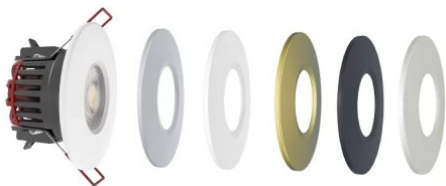

Collerettes de couleur pour spot Elite 8W

5 ans

Collerettes interchangeables pour spot LED Elite 8W

Choisissez parmi les différentes finitions de collerettes proposées afin de remplacer facilement la collerette de couleur blanche déjà fournie avec votre spot Elite 8W.

La collerette s'installe et se désinstalle manuellement et sans outil grâce à un simple quart de tour.

Découvrez les différentes fonctions [du meilleur spot LED sur le marché en cliquant ici !](#)

Garantie : 5 ans.

MODÈLES DISPONIBLES :

Options	Référence
Finition Chromé	ELI-COL-CHR
Finition Or	ELI-COL-CUI
Finition Noir	ELI-COL-NOI
Finition Aluminium brossé	ELI-COL-ALU

CARACTÉRISTIQUES :

Conformité	CE
Matière / Finition	PVC
Garantie	5 ans