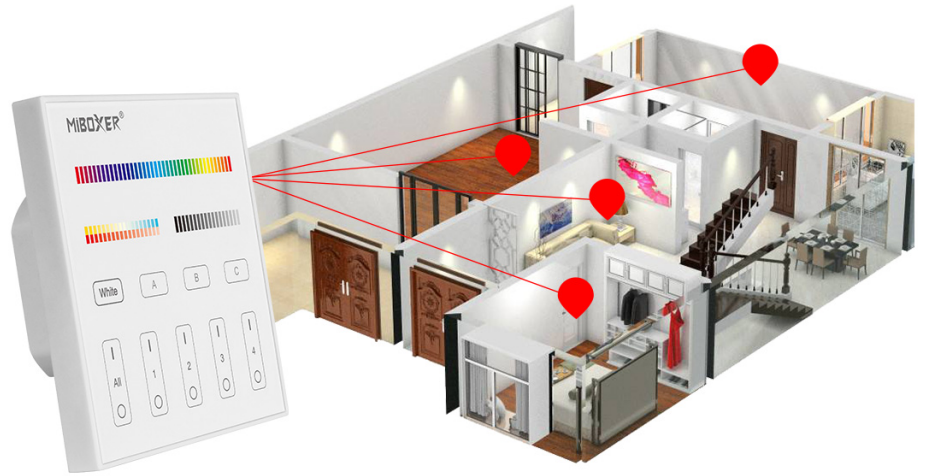

Télécommande murale DALI RGB+CCT 4 zones - MiBoxer DP3S

Télécommande tactile DALI 4 zones pour rubans LED RGB+CCT.
Gestion de 4 zones - 86mm x 86mm - Blanche.

Permet de piloter un ou plusieurs contrôleurs DALI : [MiBoxer DL-X](#).

- Un écran digital facilement paramétrable ;
- Télécommande à visser/encaster au mur ;
- Compatible DALI.

Cette télécommande est idéale pour personnaliser l'ambiance lumineuse de vos rubans LED RGB+CCT, en vous permettant de varier à la fois les couleurs et l'intensité de la lumière dans chacune de vos pièces.

Configurez chaque éclairage facilement en appuyant sur le bouton Adresse unicast (0-63), adresse multicast (0-15), adresse de diffusion (255), mode scène (0-15)

Enregistrement des modes d'éclairages

Créez et mémorisez vos scénarios facilement

Contrôlez jusqu'à 4 zones

Télécommande tactile

Design moderne et facilité d'utilisation

Boutons sonores

Lorsque vous touchez un bouton, le voyant LED clignote avec un effet sonore (désactivable)

Vitre en verre trempé