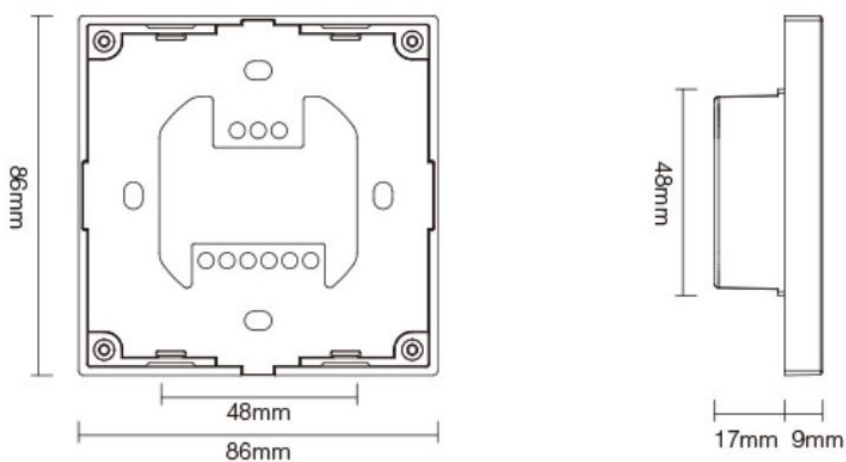

Panneau en verre trempé, résistant aux rayures et aux chocs

Utilisation de la télécommande

Dimensions du produit

Présentation du produit

CARACTÉRISTIQUES :

Longueur (en mm)	86 mm
Largeur (en mm)	86 mm
Profondeur (en mm)	33 mm
Poids net (en kg)	0.140 kg
Organisme de collecte et de recyclage	Ecosystem
Matière / Finition	PVC
Température de fonctionnement	-10°C / +40°C
Transmission	radio (2.4 GHz)
Portée d'émission ou réception	~30m
Pour couleurs de ruban	5 couleurs (RGB+CCT)
Garantie	3 ans