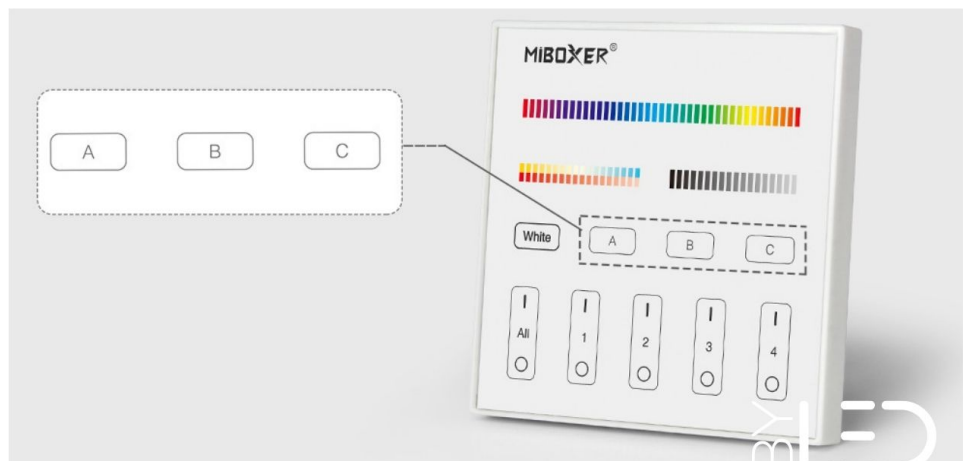

Télécommande murale DALI RGB+CCT 4 zones - MiBoxer DP3S

Télécommande tactile DALI 4 zones pour rubans LED RGB+CCT.
Gestion de 4 zones - 86mm x 86mm - Blanche.

Permet de piloter un ou plusieurs contrôleurs DALI : [MiBoxer DL-X](#).

- Un écran digital facilement paramétrable ;
- Télécommande à visser/encaster au mur ;
- Compatible DALI.

Cette télécommande est idéale pour personnaliser l'ambiance lumineuse de vos rubans LED RGB+CCT, en vous permettant de varier à la fois les couleurs et l'intensité de la lumière dans chacune de vos pièces.

- Protocole DALI DT8
- Touches tactiles
- Variation de l'intensité lumineuse
- Variation de la teinte de blanc
- Variation de la saturation
- Variation des couleurs

Un écran LED digital facilement paramétrable

Configurez chaque éclairage facilement en appuyant sur le bouton Adresse unicast (0-63), adresse multicast (0-15), adresse de diffusion (255), mode scène (0-15)

Enregistrement des modes d'éclairages

Créez et mémorisez vos scénarios facilement