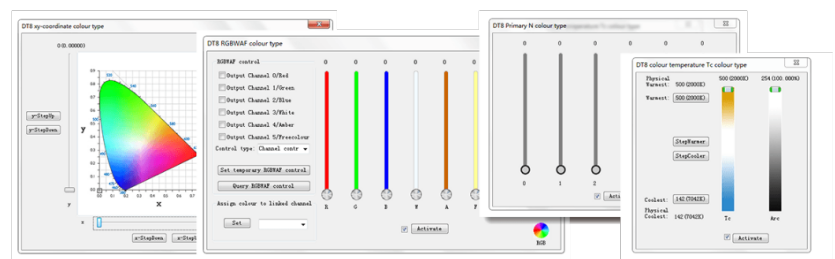

- Un écran digital facilement paramétrable ;
- Télécommande à visser/encaster au mur ;
- Compatible DALI.

Cette télécommande est idéale pour personnaliser l'ambiance lumineuse de vos rubans LED RGB+CCT, en vous permettant de varier à la fois les couleurs et l'intensité de la lumière dans chacune de vos pièces.

- Protocole DALI DT8
- Touches tactiles
- Variation de l'intensité lumineuse
- Variation de la teinte de blanc
- Variation de la saturation
- Variation des couleurs

Un écran LED digital facilement paramétrable