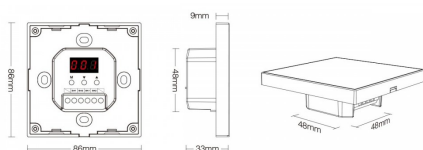

Informations complémentaires :

TÉLÉCOMMANDE TACTILE DALI (RGB+CCT)

- Protocole DALI DT8
- Touches tactiles
- Variation de l'intensité lumineuse
- Variation de la teinte de blanc
- Variation de la saturation
- Variation des couleurs