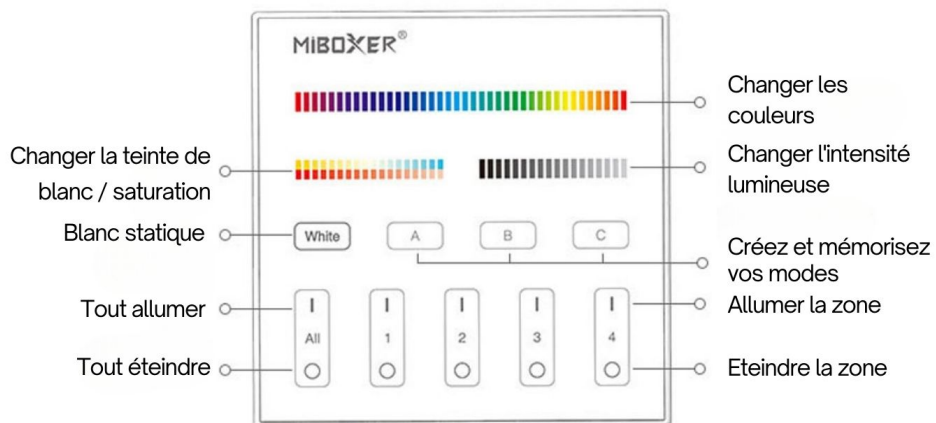

- Un écran digital facilement paramétrable ;
- Télécommande à visser/encaster au mur ;
- Compatible DALI.

Cette télécommande est idéale pour personnaliser l'ambiance lumineuse de vos rubans LED RGB+CCT, en vous permettant de varier à la fois les couleurs et l'intensité de la lumière dans chacune de vos pièces.

Configurez chaque éclairage facilement en appuyant sur le bouton Adresse unicast (0-63), adresse multicast (0-15), adresse de diffusion (255), mode scène (0-15)

Enregistrement des modes d'éclairages

Créez et mémorisez vos scénarios facilement

Contrôlez jusqu'à 4 zones

Télécommande tactile

Design moderne et facilité d'utilisation

Boutons sonores

Lorsque vous touchez un bouton, le voyant LED clignote avec un effet sonore (désactivable)

Vitre en verre trempé

Panneau en verre trempé, résistant aux rayures et aux chocs

Utilisation de la télécommande

Dimensions du produit

Présentation du produit

CARACTÉRISTIQUES :

Longueur (en mm)	86 mm
Largeur (en mm)	86 mm
Profondeur (en mm)	33 mm
Poids net (en kg)	0.140 kg
Organisme de collecte et de recyclage	Ecosystem
Matière / Finition	PVC
Température de fonctionnement	-10°C / +40°C
Transmission	radio (2.4 GHz)
Portée d'émission ou réception	~30m
Pour couleurs de ruban	5 couleurs (RGB+CCT)
Garantie	3 ans