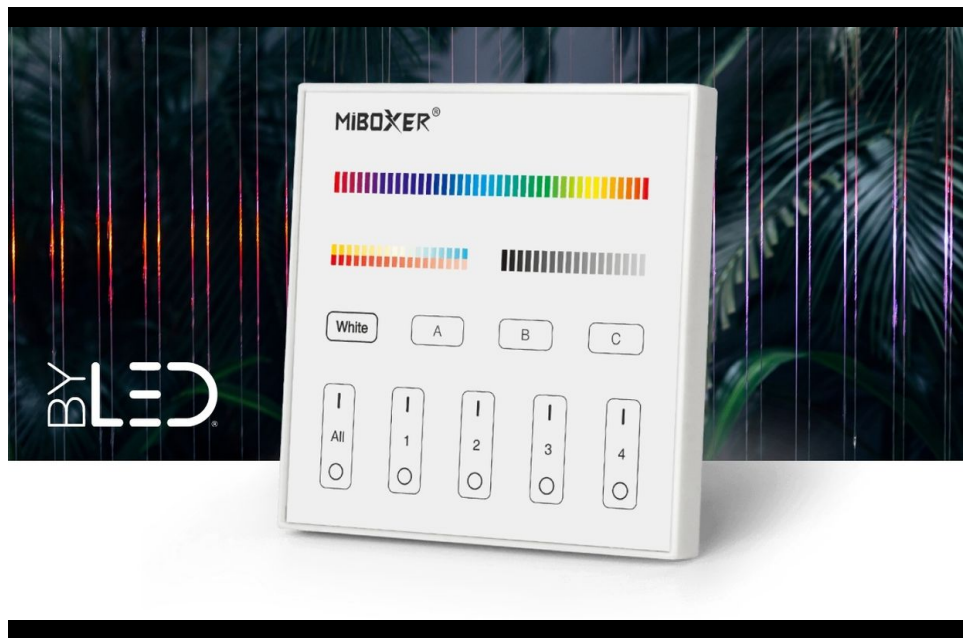

Télécommande murale DALI RGB+CCT 4 zones - MiBoxer DP3S

Télécommande tactile DALI 4 zones pour rubans LED RGB+CCT.
Gestion de 4 zones - 86mm x 86mm - Blanche.

Permet de piloter un ou plusieurs contrôleurs DALI : [MiBoxer DL-X](#).

- Un écran digital facilement paramétrable ;
- Télécommande à visser/encaster au mur ;
- Compatible DALI.

Cette télécommande est idéale pour personnaliser l'ambiance lumineuse de vos rubans LED RGB+CCT, en vous permettant de varier à la fois les couleurs et l'intensité de la lumière dans chacune de vos pièces.

- Protocole DALI DT8
- Touches tactiles
- Variation de l'intensité lumineuse
- Variation de la teinte de blanc
- Variation de la saturation
- Variation des couleurs

Un écran LED digital facilement paramétrable

Contrôlez jusqu'à 4 zones

Télécommande tactile

Design moderne et facilité d'utilisation

Boutons sonores

Lorsque vous touchez un bouton, le voyant LED clignote avec un effet sonore (désactivable)

Vitre en verre trempé