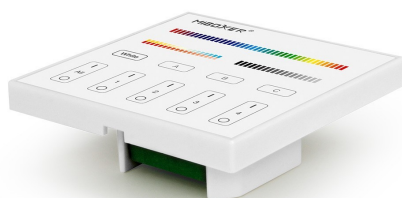

Télécommande tactile DALI 4 zones pour rubans LED RGB+CCT.
Gestion de 4 zones - 86mm x 86mm - Blanche.

Permet de piloter un ou plusieurs contrôleurs DALI : [MiBoxer DL-X](#).

- Un écran digital facilement paramétrable ;
- Télécommande à visser/encaster au mur ;
- Compatible DALI.

Cette télécommande est idéale pour personnaliser l'ambiance lumineuse de vos rubans LED RGB+CCT, en vous permettant de varier à la fois les couleurs et l'intensité de la lumière dans chacune de vos pièces.

Découvrez la notice d'utilisation dans l'onglet "téléchargement".

Retrouvez toutes nos [solutions DALI et domotique en cliquant ici](#).

Garantie : 3 ans.