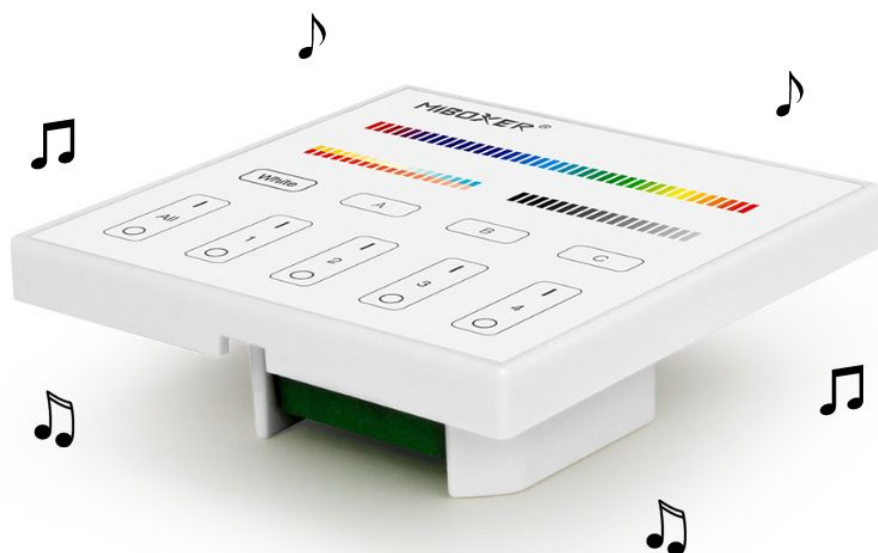

Télécommande murale DALI RGB+CCT 4 zones - MiBoxer DP3S

Télécommande tactile DALI 4 zones pour rubans LED RGB+CCT.
Gestion de 4 zones - 86mm x 86mm - Blanche.

Permet de piloter un ou plusieurs contrôleurs DALI : [MiBoxer DL-X](#).

- Un écran digital facilement paramétrable ;
- Télécommande à visser/encaster au mur ;
- Compatible DALI.

Cette télécommande est idéale pour personnaliser l'ambiance lumineuse de vos rubans LED RGB+CCT, en vous permettant de varier à la fois les couleurs et l'intensité de la lumière dans chacune de vos pièces.

Configurez chaque éclairage facilement en appuyant sur le bouton Adresse unicast (0-63), adresse multicast (0-15), adresse de diffusion (255), mode scène (0-15)

Enregistrement des modes d'éclairages

Créez et mémorisez vos scénarios facilement

Contrôlez jusqu'à 4 zones

Télécommande tactile

Design moderne et facilité d'utilisation

Boutons sonores

Lorsque vous touchez un bouton, le voyant LED clignote avec un effet sonore (désactivable)

Vitre en verre trempé