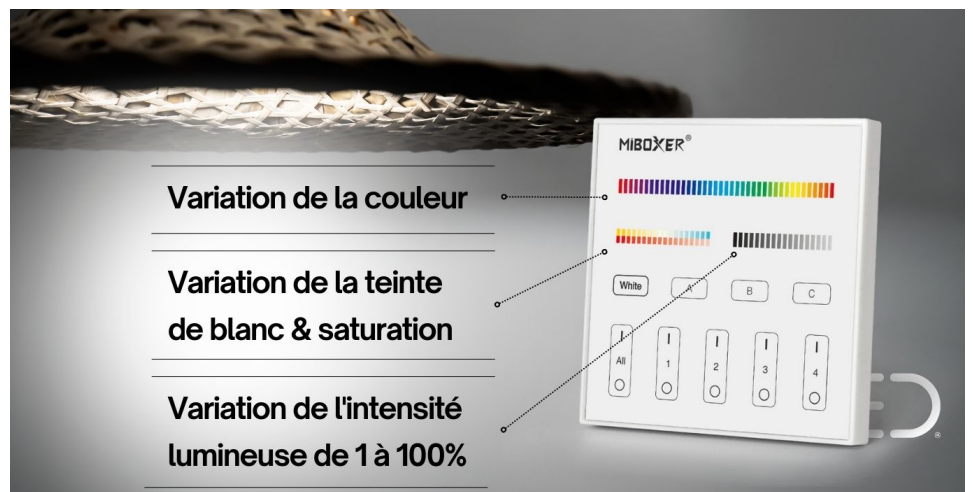

- Protocole DALI DT8
- Touches tactiles
- Variation de l'intensité lumineuse
- Variation de la teinte de blanc
- Variation de la saturation
- Variation des couleurs

Un écran LED digital facilement paramétrable

Configurez chaque éclairage facilement en appuyant sur le bouton Adresse unicast (0-63), adresse multicast (0-15), adresse de diffusion (255), mode scène (0-15)

Enregistrement des modes d'éclairages

Créez et mémorisez vos scénarios facilement

Contrôlez jusqu'à 4 zones

Télécommande tactile

Design moderne et facilité d'utilisation

Boutons sonores

Lorsque vous touchez un bouton, le voyant LED clignote avec un effet sonore (désactivable)

Vitre en verre trempé