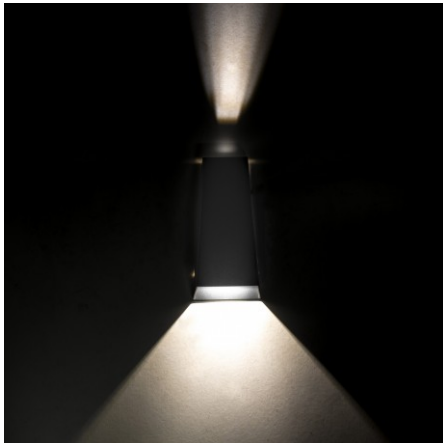

## Applique LED murale extérieure Up & Down - 6W - 230V - Anthracite - DUPLX

6 W

IP54

80°

Non dimmable

Classe D

**Applique LED murale étanche up & down de 6W.** Étanche IP54 - Alimentation 230 Volts - LED Osram - Dimensions : 8 cm x 17 cm x 4,5 cm.

- Design moderne avec un éclairage asymétrique en bas et en haut de l'applique ;
- Prêt à être installé (branchement direct au 230V) ;
- Utilisation en intérieur ou en extérieur avec son Indice de Protection IP54.

L'applique LED murale DUPLX est à fixer contre un mur. Cette applique LED sera idéale pour éclairer l'entrée d'un immeuble, mettre en valeur une façade ou bien pour décorer une pièce intérieure.

Garantie : 3 ans.

#### Une applique LED murale grise anthracite IP54 avec un éclairage original.

Cette applique LED murale "DUPLX" destinée à un éclairage extérieur est disponible en blanc lumière du jour ou en blanc chaud. L'applique de 6 watts distribue la lumière de manière bifocale : 3 watts dirigés vers le bas offrent un éclairage fonctionnel à large spectre, tandis que 3 watts dirigés vers le haut créent un effet décoratif lumineux avec un faisceau focalisé.