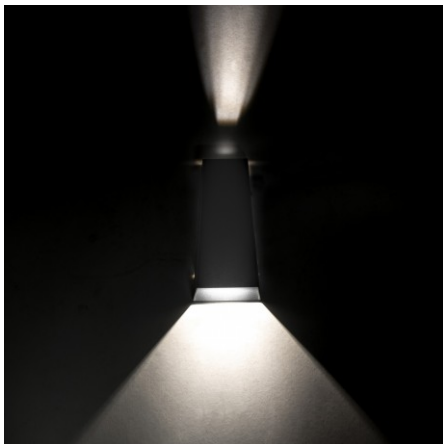

## Applique LED murale extérieure Up & Down - 6W - 230V - Anthracite - DUPLX

6 W

IP54

80°

Non dimmable

Classe D

**Applique LED murale étanche up & down de 6W.** Étanche IP54 - Alimentation 230 Volts - LED Osram - Dimensions : 8 cm x 17 cm x 4,5 cm.

- Design moderne avec un éclairage asymétrique en bas et en haut de l'applique ;
- Prêt à être installé (branchement direct au 230V) ;
- Utilisation en intérieur ou en extérieur avec son Indice de Protection IP54.

L'applique LED murale DUPLX est à fixer contre un mur. Cette applique LED sera idéale pour éclairer l'entrée d'un immeuble, mettre en valeur une façade ou bien pour décorer une pièce intérieure.

Garantie : 3 ans.

#### Une applique LED murale grise anthracite IP54 avec un éclairage original.

Cette applique LED murale "DUPLX" destinée à un éclairage extérieur est disponible en blanc lumière du jour ou en blanc chaud. L'applique de 6 watts distribue la lumière de manière bifocale : 3 watts dirigés vers le bas offrent un éclairage fonctionnel à large spectre, tandis que 3 watts dirigés vers le haut créent un effet décoratif lumineux avec un faisceau focalisé.