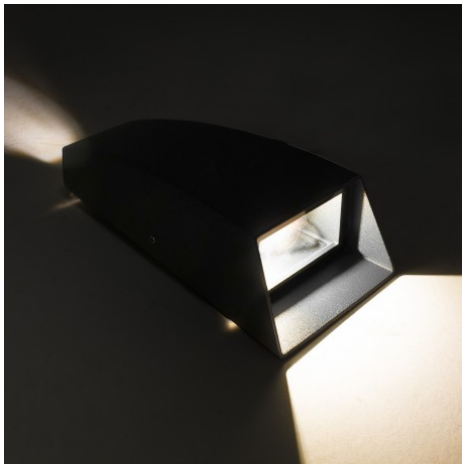

Contenu du colis :

- Une applique murale grise anthracite ;
- Un kit de fixation (vissés/chevilles/rondelles) ;
- Une clé allen ;
- Une notice de montage.