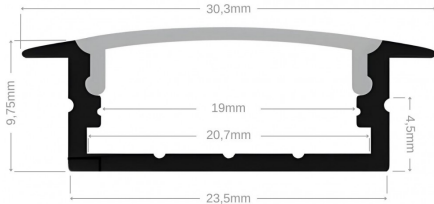

Informations complémentaires :

Découvrez ce profilé aluminium spécialement conçu pour sublimer vos espaces avec le ruban LED de votre choix.

Idéal pour éclairer vos meubles de cuisine, placards, penderies, dressings, et bien plus encore, ce profilé aluminium s'intègre parfaitement dans les menuiseries grâce à sa faible profondeur d'encastrement.

Vous serez séduit par son diffuseur givré large, assurant une diffusion lumineuse uniforme sur toute la longueur du profilé, pour un rendu harmonieux sans effet point de LED.

Les embouts de finition ajoutent une touche esthétique particulièrement soignée à votre installation. De plus, vous avez la possibilité de facilement découper ce profilé aluminium à la longueur et forme souhaitée à l'aide d'une scie et d'une boîte à ongles.

N'attendez plus pour transformer vos espaces avec ce profilé aluminium LED, conçu pour allier esthétique et fonctionnalité de manière unique !

Offre promotionnelle sur les profilés : pour l'achat de 5 profilés LED identiques, vous bénéficiez d'une remise de 20%, appliquée directement dans votre panier !

Contenu du colis :

- Un profilé
- Un diffuseur
- Une paire d'embouts de finition (par mètre)

La [roulette Tooly](#) permet le montage rapide, facile et sans abîmer le ruban LED dans les profilés sur toute la surface.