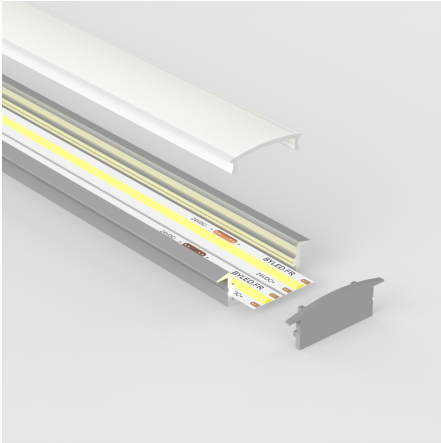

Profilé aluminium encastrable pour ruban LED - Diffuseur givré - E18 - CRAFT

Large profilé encastrable pour ruban LED. Matière : Alu
30,3 mm x 9,75 mm - Peut intégrer 2 rubans simples côte à côte (max. 2 x 8 mm) ou un ruban jusqu'à 19 mm maximum.

Les plus du produit :

- Largeur qui peut contenir 2 rubans pour un fort éclairage ;
- Diffuseur opaque inclus pour lumière uniforme ;
- Encastrable.

Ce large profilé est une option si vous souhaitez un fort éclairage encastrable par rubans LED (jusqu'à 28,8 Watts / mètre) puisqu'il peut contenir un ruban double ou 2 rubans simples. Vous pouvez également tout simplement préférer les profilés larges pour leur rendu lumineux.

Vous serez séduit par son diffuseur givré large, assurant une diffusion lumineuse uniforme sur toute la longueur du profilé, pour un rendu harmonieux sans effet point de LED.

Les embouts de finition ajoutent une touche esthétique particulièrement soignée à votre installation. De plus, vous avez la possibilité de facilement découper ce profilé aluminium à la longueur et forme souhaitée à l'aide d'une scie et d'une boîte à ongles.

Contenu du colis :

- Un profilé
- Un diffuseur
- Une paire d'embouts de finition (par mètre)

La [roulette Tooly](#) permet le montage rapide, facile et sans abîmer le ruban LED dans les profilés sur toute la surface.