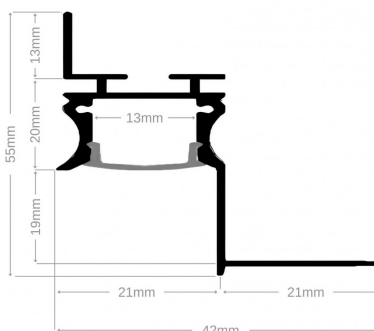

Profilé aluminium à plâtrer pour ruban LED - Diffuseur givré - B02 - CRAFT

Profilé aluminium à plâtrer pour LED, cornière de plafond.

42 mm x 55 mm - Pour ruban LED jusqu'à 13 mm de largeur.

Les plus du produit :

- Haute qualité de fabrication ;
- Installation en périphérie d'un faux plafond ;
- Diffuseur givré pour une diffusion uniforme de la lumière

Ce profilé est prévu pour éclairer un mur façon "lèche-mur" et s'intègre parfaitement à tous les intérieurs.

Existe aussi en finition aluminium anodisée.

Le profilé est livré avec un diffuseur et un jeu d'embouts de finition.

Garantie : 5 ans.

Informations complémentaires :

PROFILE CORNIÈRE LED ALUMINIUM POUR PLAFOND

Ce profilé aluminium pour ruban LED est conçu pour créer un flux lumineux direct ou indirect en périphérie des plafonds. La lumière semble sortir du plafond et « lèche » les murs pour un effet surprenant très moderne. Grâce au diffuseur givré, le rendu lumineux est homogène sur l'intégralité du profilé.

L'installation de ce profilé se plâtre directement au mur à la place de la cornière périphérique et participe ainsi à la structure de votre faux-plafond. Ce profilé aluminium peut facilement être découpé à la longueur désirée avec une scie ou une boîte à onglet.

Ce profilé trouvera une application dans l'habitation (pièces de vie, cuisine, salle de bain, couloirs...) ainsi que dans les hôtels, zones commerciales, restaurants, bureau, lieux publics, en intérieur uniquement.

Contenu du colis :

- Un profilé
- Un diffuseur
- Une paire d'embouts de finition (par mètre)

La [roulette Tooly](#) permet le montage rapide, facile et sans abîmer le ruban LED dans les profilés sur toute la surface.