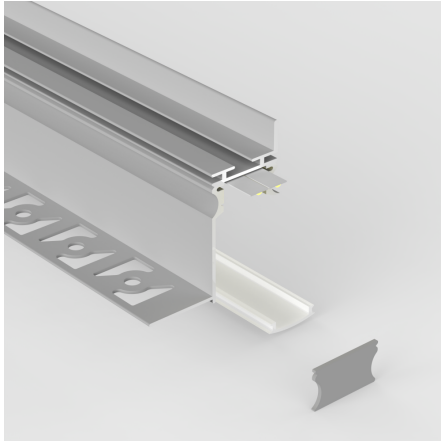

Profilé aluminium à plâtrer pour ruban LED - Diffuseur givré - B02 - CRAFT

Profilé aluminium à plâtrer pour LED, cornière de plafond.

42 mm x 55 mm - Pour ruban LED jusqu'à 13 mm de largeur.

Les plus du produit :

- Haute qualité de fabrication ;
- Installation en périphérie d'un faux plafond ;
- Diffuseur givré pour une diffusion uniforme de la lumière

Ce profilé est prévu pour éclairer un mur façon "lèche-mur" et s'intègre parfaitement à tous les intérieurs.

Ce profilé aluminium pour ruban LED est conçu pour créer un flux lumineux direct ou indirect en périphérie des plafonds. La lumière semble sortir du plafond et « lèche » les murs pour un effet surprenant très moderne. Grâce au diffuseur givré, le rendu lumineux est homogène sur l'intégralité du profilé.

L'installation de ce profilé se plâtre directement au mur à la place de la cornière périphérique et participe ainsi à la structure de votre faux-plafond. Ce profilé aluminium peut facilement être découpé à la longueur désirée avec une scie ou une boîte à onglet.