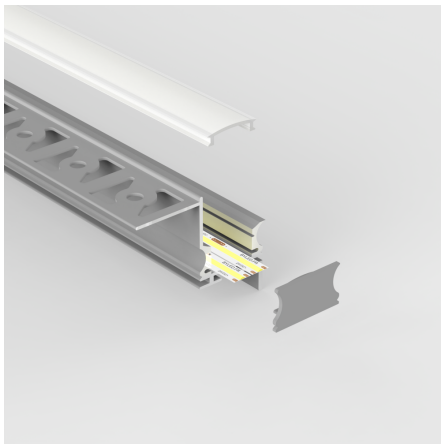

Profilé aluminium à plâtrer pour ruban LED - Diffuseur givré - B02 - CRAFT

Profilé aluminium à plâtrer pour LED, cornière de plafond.

42 mm x 55 mm - Pour ruban LED jusqu'à 13 mm de largeur.

Les plus du produit :

- Haute qualité de fabrication ;
- Installation en périphérie d'un faux plafond ;
- Diffuseur givré pour une diffusion uniforme de la lumière

Ce profilé est prévu pour éclairer un mur façon "lèche-mur" et s'intègre parfaitement à tous les intérieurs.

Existe aussi en finition aluminium anodisée.

Le profilé est livré avec un diffuseur et un jeu d'embouts de finition.

Garantie : 5 ans.

Informations complémentaires :

PROFILE CORNIÈRE LED ALUMINIUM POUR PLAFOND

Ce profilé aluminium pour ruban LED est conçu pour créer un flux lumineux direct ou indirect en périphérie des plafonds. La lumière semble sortir du plafond et « lèche » les murs pour un effet surprenant très moderne. Grâce au diffuseur givré, le rendu lumineux est homogène sur l'intégralité du profilé.

L'installation de ce profilé se plâtre directement au mur à la place de la cornière périphérique et participe ainsi à la structure de votre faux-plafond. Ce profilé aluminium peut facilement être découpé à la longueur désirée avec une scie ou une boîte à onglet.

Ce profilé trouvera une application dans l'habitation (pièces de vie, cuisine, salle de bain, couloirs...) ainsi que dans les hôtels, zones commerciales, restaurants, bureau, lieux publics, en intérieur uniquement.

Contenu du colis :

- Un profilé
- Un diffuseur
- Une paire d'embouts de finition (par mètre)

La [roulette Tooly](#) permet le montage rapide, facile et sans abîmer le ruban LED dans les profilés sur toute la surface.