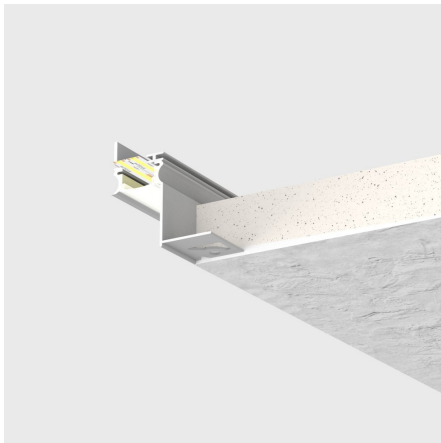

Profilé aluminium à plâtrer pour ruban LED - Diffuseur givré - B02 - CRAFT

Profilé aluminium à plâtrer pour LED, cornière de plafond.

42 mm x 55 mm - Pour ruban LED jusqu'à 13 mm de largeur.

Les plus du produit :

- Haute qualité de fabrication ;
- Installation en périphérie d'un faux plafond ;
- Diffuseur givré pour une diffusion uniforme de la lumière

Ce profilé est prévu pour éclairer un mur façon "lèche-mur" et s'intègre parfaitement à tous les intérieurs.

Existe aussi en finition aluminium anodisée.

Le profilé est livré avec un diffuseur et un jeu d'embouts de finition.

Garantie : 5 ans.

Informations complémentaires :

PROFILE CORNIÈRE LED ALUMINIUM POUR PLAFOND

Ce profilé aluminium pour ruban LED est conçu pour créer un flux lumineux direct ou indirect en périphérie des plafonds. La lumière semble sortir du plafond et « lèche » les murs pour un effet surprenant très moderne. Grâce au diffuseur givré, le rendu lumineux est homogène sur l'intégralité du profilé.

L'installation de ce profilé se plâtre directement au mur à la place de la cornière périphérique et participe ainsi à la structure de votre faux-plafond. Ce profilé aluminium peut facilement être découpé à la longueur désirée avec une scie ou une boîte à onglet.

Ce profilé trouvera une application dans l'habitation (pièces de vie, cuisine, salle de bain, couloirs...) ainsi que dans les hôtels, zones commerciales, restaurants, bureau, lieux publics, en intérieur uniquement.

Contenu du colis :

- Un profilé
- Un diffuseur
- Une paire d'embouts de finition (par mètre)

La [roulette Tooly](#) permet le montage rapide, facile et sans abîmer le ruban LED dans les profilés sur toute la surface.