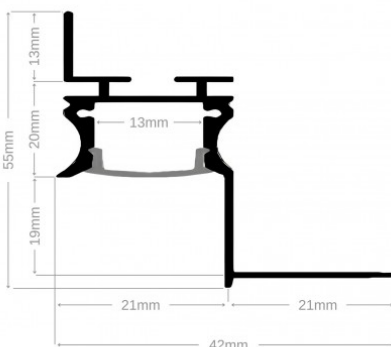

Profilé aluminium à plâtrer pour ruban LED - B02 - CRAFT

5 ans

Profilé aluminium à plâtrer pour LED, cornière de plafond.

42 mm x 55 mm - Pour ruban LED jusqu'à 13 mm de largeur.

Les plus du produit :

- Haute qualité de fabrication ;
- Installation en périphérie d'un faux plafond ;
- Diffuseur givré pour une diffusion uniforme de la lumière

L'installation de ce profilé se plâtre directement au mur à la place de la cornière périphérique et participe ainsi à la structure de votre faux-plafond. Ce profilé aluminium peut facilement être découpé à la longueur désirée avec une scie ou une boîte à onglet.

Contenu du colis :

- Un profilé
- Un diffuseur
- Une paire d'embouts de finition (par mètre)

MODÈLES DISPONIBLES :

Options

Diffuseur Givré - Longueur du profilé 2 m

Diffuseur Givré - Longueur du profilé 3 m

Diffuseur Givré - Longueur du profilé 1 m

Référence

PR-B02-4522-2M-G-ALU

PR-B02-4522-3M-G-ALU

PR-B02-4522-1M-G-ALU

CARACTÉRISTIQUES :

Largeur de ruban maximum (en mm)	13
Hauteur de ruban maximum (en mm)	6
Largeur (en mm)	42 mm
Hauteur (en mm)	55 mm
Profilé pour usage	Corniche
Garantie	5 ans