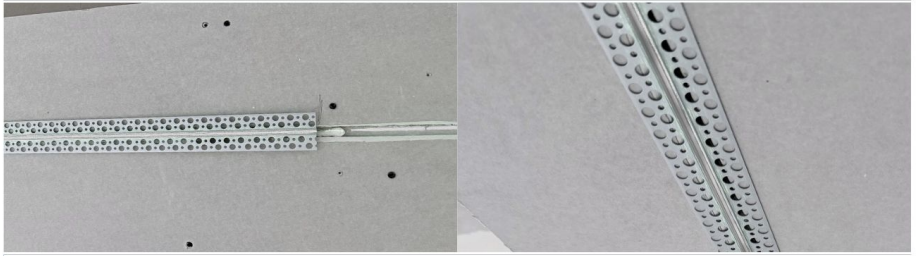

» ÉTAPE 1 : ENCASTREMENT DU PROFILÉ