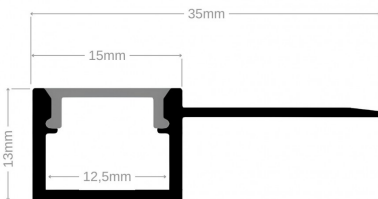

Profilé aluminium encastrable à plâtrer pour ruban LED - Diffuseur givré - E29 - CRAFT

Profilé encastrable à plâtrer pour ruban LED. Pack "prêt à poser" avec diffuseur givré et embouts de finition pour intégrer un ruban LED jusqu'à 12,5mm de large (non inclus).

Les plus du produit :

- Pack complet (embouts et diffuseur givré) ;
- Profilé longueur au choix (1m, 2m ou 3m) ;
- Encastrable sur une surface plane en bout ou fin de mur ou de plafond ;

Ce profilé pour ruban LED (non inclus) est spécialement conçu pour être encastré dans du BA13 puis plâtré pour une finition parfaite.

Garantie : 5 ans.

Informations complémentaires :

Profilé encastrable de départ / fin à enduire BA13

Ce profilé en aluminium s'encastre à la fin ou au départ, dans un mur ou dans un sol.

Ce modèle est particulièrement bien adapté à terminer ou démarrer un mur, un plafond, grâce à son alliage unique qui sera ensuite enduite pour une finition lisse et soignée.

Ce profilé esthétique et moderne, inclut un diffuseur givré permettant une répartition homogène de la lumière sur la longueur du profilé.

Disponible en 1m, 2m ou 3m, facilement ajustable à l'aide d'une boîte à onglets ou d'une scie.

Contenu du colis :

- Un profilé
- Un diffuseur
- Une paire d'embouts de finition (par mètre)

La [roulette Tooly](#) permet le montage rapide, facile et sans abîmer le ruban LED dans les profilés sur toute la surface.

Rendez-vous en bas de page pour découvrir les pièces détachées et les accessoires optionnels liés à ce profilé.