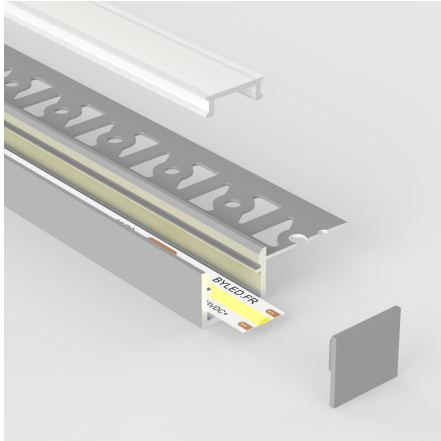

Profilé aluminium encastrable à plâtrer pour ruban LED - Diffuseur givré - E29 - CRAFT

Profilé encastrable à plâtrer pour ruban LED. Pack "prêt à poser" avec diffuseur givré et embouts de finition pour intégrer un ruban LED jusqu'à 12,5mm de large (non inclus).

Les plus du produit :

- Pack complet (embouts et diffuseur givré) ;
- Profilé longueur au choix (1m, 2m ou 3m) ;
- Encastrable sur une surface plane en bout ou fin de mur ou de plafond ;

Ce profilé pour ruban LED (non inclus) est spécialement conçu pour être encastré dans du BA13 puis plâtré pour une finition parfaite.

Ce profilé esthétique et moderne, inclut un diffuseur givré permettant une répartition homogène de la lumière sur la longueur du profilé.

Disponible en 1m, 2m ou 3m, facilement ajustable à l'aide d'une boîte à onglets ou d'une scie.

Contenu du colis :

- Un profilé
- Un diffuseur
- Une paire d'embouts de finition (par mètre)

La [roulette Tooly](#) permet le montage rapide, facile et sans abîmer le ruban LED dans les profilés sur toute la surface.