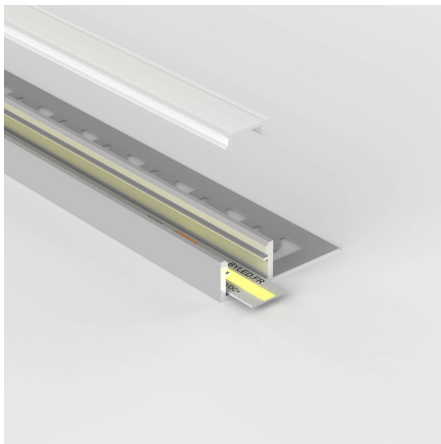

Profilé aluminium encastrable à carreler pour ruban LED - Diffuseur givré - E21 - CRAFT

Profilé d'angle encastrable à carreler. En aluminium.

35,3mm x 15 mm - Peut intégrer un ruban LED de 12,5mm de large max (hors IP68).

Les plus du produit :

- Encastrable sur une surface plane en bout de mur ou de sol ;
- Livré avec caches de finition et diffuseur ;
- Idéal pour éclairer un fond de **niche de salle de bain**.

Ce modèle polyvalent permet d'être encastré et carrelé aussi bien à la fin d'un mur que d'un sol. Ce profilé d'angle peut accueillir un ruban LED de 12,5mm de large max en IP20 ou IP65, mais seulement 10mm max pour un ruban LED IP68.

Le profilé est livré complet avec un diffuseur, un jeu d'embouts de finition et un jeu de ressorts de fixation.

Garantie : 5 ans.

Informations complémentaires :

Profilé encastrable dans carrelage pour ruban led

Ce profilé en aluminium s'encastre à la fin ou au départ, dans un mur ou dans un sol.

Ce modèle est particulièrement bien adapté à terminer ou démarrer un carrelage grâce à son alliage unique.

Ce profilé esthétique et moderne, inclut un diffuseur givré permettant une répartition homogène de la lumière sur la longueur du profilé.

Ce modèle, disponible en 1m, 2m ou 3m est facilement ajustable à l'aide d'une boîte à onglets ou d'une scie.

Contenu du colis :

- Un profilé
- Un diffuseur
- Une paire d'embouts de finition (par mètre)

Conseil BYLED : Utilisez la [roulette Tooly](#) qui permet un montage rapide, facile et sans abîmer le ruban LED dans le profilé sur toute la surface.

Rendez-vous en bas de page pour découvrir les pièces détachées et les accessoires optionnels liés à ce profilé.