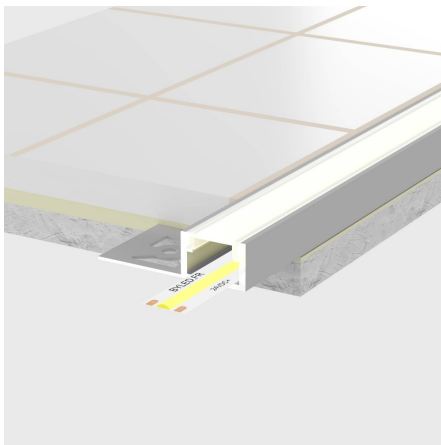

Profilé aluminium encastrable à carreler pour ruban LED - Diffuseur givré - E21 - CRAFT

Profilé d'angle encastrable à carreler. En aluminium.

35,3mm x 15 mm - Peut intégrer un ruban LED de 12,5mm de large max (hors IP68).

Les plus du produit :

- Encastrable sur une surface plane en bout de mur ou de sol ;
- Livré avec caches de finition et diffuseur ;
- Idéal pour éclairer un fond de **niche de salle de bain**.

Ce modèle polyvalent permet d'être encastré et carrelé aussi bien à la fin d'un mur que d'un sol. Ce profilé d'angle peut accueillir un ruban LED de 12,5mm de large max en IP20 ou IP65, mais seulement 10mm max pour un ruban LED IP68.

Le profilé est livré complet avec un diffuseur, un jeu d'embouts de finition et un jeu de ressorts de fixation.

Garantie : 5 ans.

Informations complémentaires :

Profilé encastrable dans carrelage pour ruban led

Ce profilé en aluminium s'encastre à la fin ou au départ, dans un mur ou dans un sol.

Ce modèle est particulièrement bien adapté à terminer ou démarrer un carrelage grâce à son alliage unique.

Ce profilé esthétique et moderne, inclut un diffuseur givré permettant une répartition homogène de la lumière sur la longueur du profilé.

Ce modèle, disponible en 1m, 2m ou 3m est facilement ajustable à l'aide d'une boîte à onglets ou d'une scie.

Contenu du colis :

- Un profilé
- Un diffuseur
- Une paire d'embouts de finition (par mètre)

Conseil BYLED : Utilisez la [roulette Tooly](#) qui permet un montage rapide, facile et sans abîmer le ruban LED dans le profilé sur toute la surface.

Rendez-vous en bas de page pour découvrir les pièces détachées et les accessoires optionnels liés à ce profilé.