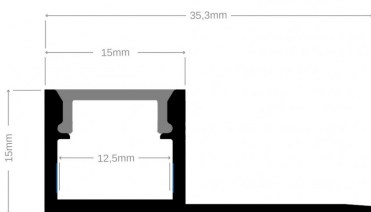

Les plus du produit :

- Encastrable sur une surface plane en bout de mur ou de sol ;
- Livré avec caches de finition et diffuseur ;
- Idéal pour éclairer un fond de **niche de salle de bain**.

Ce modèle polyvalent permet d'être encastré et carrelé aussi bien à la fin d'un mur que d'un sol. Ce profilé d'angle peut accueillir un ruban LED de 12,5mm de large max en IP20 ou IP65, mais seulement 10mm max pour un ruban LED IP68.

Ce modèle, disponible en 1m, 2m ou 3m est facilement ajustable à l'aide d'une boîte à onglets ou d'une scie.

Contenu du colis :

- Un profilé
- Un diffuseur
- Une paire d'embouts de finition (par mètre)

Conseil BYLED : Utilisez la [roulette Tooly](#) qui permet un montage rapide, facile et sans abîmer le ruban LED dans le profilé sur toute la surface.

Rendez-vous en bas de page pour découvrir les pièces détachées et les accessoires optionnels liés à ce profilé.

MODÈLES DISPONIBLES :

Options	Référence
Diffuseur: Givré, Longueur du profilé: 1 m	PR-E21-3513A-1M-G-ALU
Diffuseur: Givré, Longueur du profilé: 2 m	PR-E21-3513A-2M-G-ALU
Diffuseur: Givré, Longueur du profilé: 3 m	PR-E21-3513A-3M-G-ALU

CARACTÉRISTIQUES :

Largeur de ruban maximum (en mm)	12.5
Hauteur de ruban maximum (en mm)	6
Longueur (en mm)	de 1m à 2,95m (suivant modèle)
Largeur (en mm)	35 mm
Hauteur (en mm)	15 mm
Matière / Finition	Aluminium
Garantie	5 ans