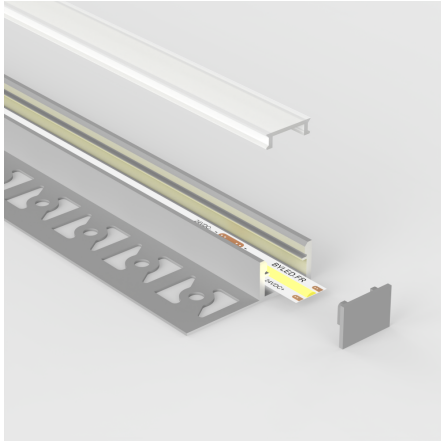

Profilé aluminium encastrable à carreler pour ruban LED - Diffuseur givré - E21 - CRAFT

Profilé d'angle encastrable à carreler. En aluminium.

35,3mm x 15 mm - Peut intégrer un ruban LED de 12,5mm de large max (hors IP68).

Les plus du produit :

- Encastrable sur une surface plane en bout de mur ou de sol ;
- Livré avec caches de finition et diffuseur ;
- Idéal pour éclairer un fond de **niche de salle de bain**.

Ce modèle polyvalent permet d'être encastré et carrelé aussi bien à la fin d'un mur que d'un sol. Ce profilé d'angle peut accueillir un ruban LED de 12,5mm de large max en IP20 ou IP65, mais seulement 10mm max pour un ruban LED IP68.

Le profilé est livré complet avec un diffuseur, un jeu d'embouts de finition et un jeu de ressorts de fixation.

Garantie : 5 ans.

Informations complémentaires :

Profilé encastrable dans carrelage pour ruban led

Ce modèle, disponible en 1m, 2m ou 3m est facilement ajustable à l'aide d'une boîte à onglets ou d'une scie.

Contenu du colis :

- Un profilé
- Un diffuseur
- Une paire d'embouts de finition (par mètre)

Conseil BYLED : Utilisez la [roulette Tooly](#) qui permet un montage rapide, facile et sans abîmer le ruban LED dans le profilé sur toute la surface.