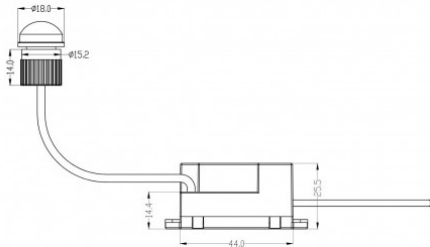

Mini détecteur de mouvement extérieur à infrarouge - GROOM 18

230 V

IP65

5 ans

Ce **mini détecteur de mouvement étanche** peut être encastré aux murs ou aux plafonds en intérieur comme en extérieur (IP65). Diamètre d'encastrement de la cellule de détection : 15,2 mm.

- Une grande portée de détection paramétrable jusqu'à 6 mètres ;
- Réglez la durée d'allumage de 5 secondes jusqu'à 8 minutes ;
- Évitez les dépenses d'énergie inutile la journée grâce à son capteur crépusculaire réglable.

Il permet l'allumage automatique des lumières raccordées et leur extinction après la fin de la détection de présence (durée réglable).

Garantie : 5 ans.

Informations complémentaires :

Cet appareil est équipé d'un **radar-détecteur de mouvement infrarouge à longue portée**. Il réagit aux émissions thermiques issues d'un mouvement dans sa zone de détection.

Cet radar est également équipé d'une cellule photoélectrique «sonde crépusculaire». Elle permet d'éviter le déclenchement du détecteur en plein jour. Réglable, elle vous permet de définir à partir de quel niveau d'obscurité ambiante le détecteur devient actif.

Remplacez votre installation à interrupteur manuel facilement avec ce détecteur-interrupteur automatique qui est conçu pour être installé dans votre espace extérieur. Son Indice de Protection IP65 le rend résistant aux intempéries.

De plus, il s'encastre ou bon vous semble sans être repéré grâce à son format 'mini'.

Découvrez notre gamme de détecteurs : mouvement, proximité, infrarouge, haute fréquence, ...