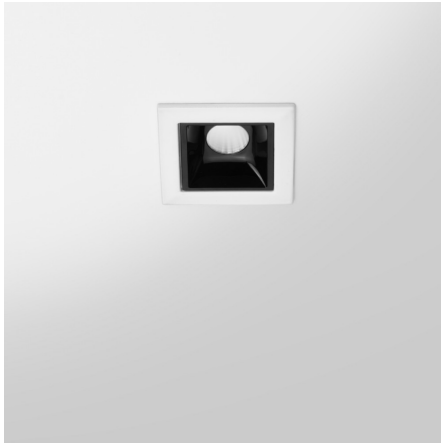

## Spot LED encastrable Blanc 2W - Linea

2 W

IP44

27°

Non dimmable

Classe F

**Spot LED encastrable fixe 2W Blanc.** Colerette noire brillante.

Dimensions : 44x44x40mm - IP44 - Angle de diffusion : 27° - Alimentation : 230V

- Idéal pour une décoration intérieure moderne ;
- Composants LED de haute qualité ;
- Faible profondeur d'encastrement de 40mm.

Ce spot LED encastrable de petite dimension trouvera sa place dans l'habitat, là où l'on souhaite un éclairage focalisé, tout en apportant un réel plus à votre décoration.

#### Les spots LED Linea, pour un design ultra moderne

Le spot LED encastrée LINEA se distingue particulièrement par son design rectangulaire ultra moderne. La finition noire sur chaque LED offre un jeu de volume et de texture, une fois le spot encastré dans votre plafond.

#### Un spot compatible avec les volumes 1 et 2 des salles de bains

Le **spot LED encastrable Linea 2W** est équipé d'un **driver fonctionnant en classe III**, ce qui signifie qu'il est alimenté en **Très Basse Tension de Sécurité (TBTS)** - ici en **4 V DC**. Grâce à cette tension extrêmement basse et à son **indice de protection IP44**, qui garantit une excellente résistance aux projections d'eau et aux poussières, le spot peut être installé en **volume 1 et 2 des salles de bains**, conformément à la **norme NFC 15-100**.