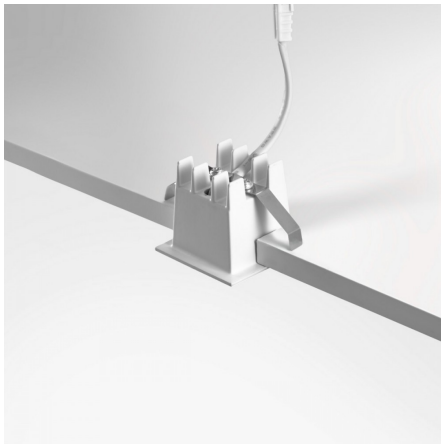

## Spot LED encastrable Blanc 2W - Linea

2 W

IP44

27°

Non dimmable

Classe F

**Spot LED encastrable fixe 2W Blanc.** Colerette noire brillante.

Dimensions : 44x44x40mm - IP44 - Angle de diffusion : 27° - Alimentation : 230V

- Idéal pour une décoration intérieure moderne ;
- Composants LED de haute qualité ;
- Faible profondeur d'encastrement de 40mm.

Ce spot LED encastrable de petite dimension trouvera sa place dans l'habitat, là où l'on souhaite un éclairage focalisé, tout en apportant un réel plus à votre décoration.

#### Les spots LED Linea, pour un design ultra moderne

Le spot LED encastrée LINEA se distingue particulièrement par son design rectangulaire ultra moderne. La finition noire sur chaque LED offre un jeu de volume et de texture, une fois le spot encastré dans votre plafond.

#### Un spot compatible avec les volumes 1 et 2 des salles de bains

Le **spot LED encastrable Linea 2W** est équipé d'un **driver fonctionnant en classe III**, ce qui signifie qu'il est alimenté en **Très Basse Tension de Sécurité (TBTS)** - ici en **4 V DC**. Grâce à cette tension extrêmement basse et à son **indice de protection IP44**, qui garantit une excellente résistance aux projections d'eau et aux poussières, le spot peut être installé en **volume 1 et 2 des salles de bains**, conformément à la **norme NFC 15-100**.