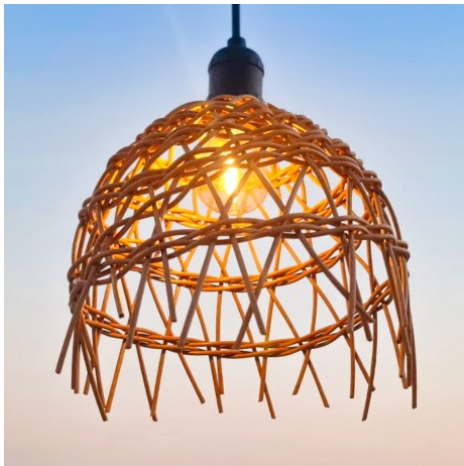

## Guirlande guinguette 10 mètres + 10 abat-jours "Playa" + 10 ampoules LED

230 V

IP65

360°

Dimmable

2 ans

**Guirlande Guinguette 10 mètres pour ampoules LED culot E27 - 10 douilles - 230V - Ampoules LED fournies.**

Réalisez une ambiance chaleureuse et cocooning en extérieur comme en intérieur. Que ce soit pour éclairer une **terrasse de restaurant**, une **terrasse de jardin**, ou bien même l'intérieur de votre établissement, salon, centre commercial, place de village... Cette guirlande guinguette sera parfaite.

Les plus du produit :

- Montage en cascade à volonté dans la limite de 200 mètres et 500 watts ;
- Étanche (IP65) : parfait pour l'extérieur.

**Abat-jour 'Playa' intérieur/extérieur en osier PVC pour guirlande guinguette**

- Fabrication durable et résistante aux UV ;
- Design exotique de type paille tressée.

**Ampoule LED à filament - Format 'mini'- E27 - 1W - Non-dimmable.**

Grâce au culot standard E27, nos ampoules LED à filament se placeront sur tous vos luminaires - 230V - Dimensions : d 45mm \* H 85mm.