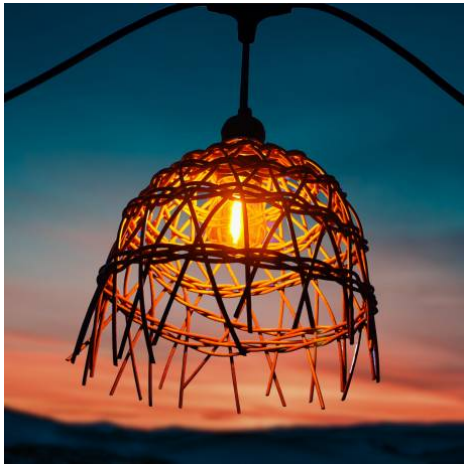

## Guirlande guinguette 10 mètres + 10 abat-jours "Playa" + 10 ampoules LED

230 V

IP65

360°

Dimmable

2 ans

**Guirlande Guinguette 10 mètres pour ampoules LED culot E27 - 10 douilles - 230V - Ampoules LED fournies.**

Réalisez une ambiance chaleureuse et cocooning en extérieur comme en intérieur. Que ce soit pour éclairer une **terrasse de restaurant**, une **terrasse de jardin**, ou bien même l'intérieur de votre établissement, salon, centre commercial, place de village... Cette guirlande guinguette sera parfaite.

Les plus du produit :

- Montage en cascade à volonté dans la limite de 200 mètres et 500 watts ;
- Étanche (IP65) : parfait pour l'extérieur.

**Abat-jour 'Playa' intérieur/extérieur en osier PVC pour guirlande guinguette**