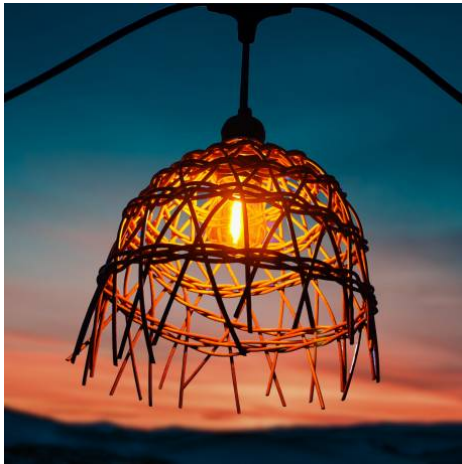

Guirlande guinguette 5 mètres "Conex" + 8 abat-jours "Playa" + 8 ampoules LED

230 V

IP65

360°

Dimmable

2 ans

Guirlande guinguette 'Conex' de 5 mètres de long pour extérieur (IP65) + 8 ampoules LED vintage 1W au choix - culot E27 - 230V.

Que ce soit pour éclairer une terrasse, une devanture de restaurant, un bar-café ou bien même votre intérieur, salon, etc... **Cette guirlande guinguette 'Conex' saura apporter le petit plus à votre décoration !**

Les avantages du produit :

- Plus d'ampoules sur 5 mètres que ses concurrentes : Un culot E27 tous les 62 cm (plutôt que un par mètre généralement).
- Longueur du câble d'alimentation au choix et prêt à brancher sur une prise secteur 230V ;

Abat-jours 'Playa' intérieur/extérieur en osier PVC pour guirlande guinguette

- Fabrication durable et résistante aux UV ;
- Design exotique de type paille tressée.

Ampoule LED à filament - Format 'mini'- E27 - 1W.