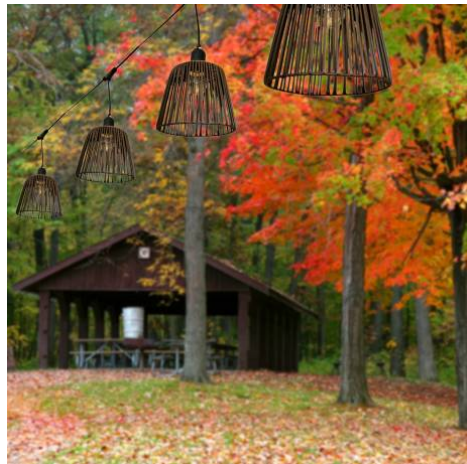

Abat-jour "Patio" en osier PVC marron pour guirlande guinguette

3 ans

Abat-jour 'Patio' en osier PVC marron pour guirlande lumineuse

- Abat-jour au design contemporain;
- Fabriqué à la main ;
- Matériau léger et très résistant .

Le modèle 'Patio' est un abat-jour de haute qualité, résistant et design. Il complétera parfaitement votre guirlande guinguette à culot E27 ([guirlande vendue séparément](#)).

Garantie : 3 ans.

Informations complémentaires :

Abat-jour 'Patio' pour guirlande guinguette ByLED

Le **style moderne** de l'abat-jour 'Patio' en **osier PVC** apportera une touche d'**élégance** et d'**authenticité** à votre guirlande lumineuse. **Fabriqué à la main** de manière artisanale, chaque abat-jour est unique et témoigne d'**un savoir-faire exceptionnel**. Choisi pour sa **robustesse** et sa **légèreté** l'osier PVC offre à cet abat-jour une **durabilité remarquable**.

Sa couleur marron et sa texture apporteront une ambiance conviviale à votre terrasse, jardin, restaurant ou salon d'extérieur.

L'**installation** de l'abat-jour 'Patio' sur votre guirlande guinguette est **rapide** et ne nécessite **aucun outil**. Il suffit de **dévisser l'ampoule E27** de votre guirlande, de **placer l'abat-jour**, puis de **revisser l'ampoule**. Vous pouvez ainsi personnaliser votre éclairage selon vos envies et profiter d'une ambiance unique.

Attention, pour utiliser nos abat-jours, il est **nécessaire de disposer d'une guirlande guinguette de qualité qui permet le remplacement des ampoules E27**. Toutes nos guirlandes sont conçues pour permettre le remplacement des sources lumineuses à culot E27, pour un éclairage durable que vous pourrez conserver pendant de nombreuses années.