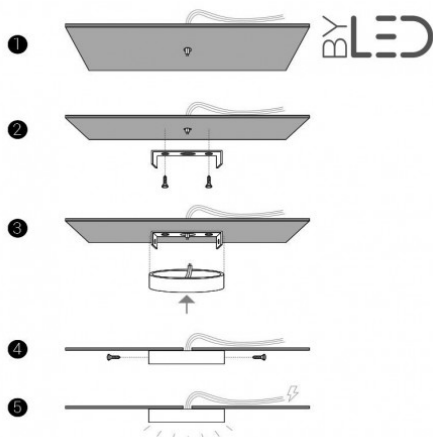

En option Dimmable

5 ans

Dalle LED en applique - Carrée - BONNY 24 W

Longueur x largeur : 30 x 30 cm - Profondeur : 3,8 cm - Usage intérieur IP20 - Angle de diffusion 115° - 230V - En aluminium laqué blanc satiné.

- Extra plate ;
- Eclairage optimal ;
- Peut être installée sur tous types de support (mur ou plafond)

La dalle LED Bonny carrée peut être placée comme plafonnier ou comme applique murale aussi bien dans l'habitat que dans les commerces, hôtels, restaurants, ou tout autre établissement public, en intérieur.

Garantie : 5 ans.

Informations complémentaires :

Vous souhaitez installer des dalles LED en saillie sur un plafond ou sur un mur ?

Découvrez notre gamme de dalles LED Bonny, disponibles en **6, 12, 18 ou 24 W**, en version **dimmable ou non-dimmable** si vous avez besoin de faire varier l'intensité lumineuse de votre lumière LED.

Nous les proposons également en [forme ronde](#).

Ce modèle de dalle LED en saillie 24 watts, délivre une **lumière puissante** et agréable, idéale pour l'éclairage de pièces de moyen volume, offrant un véritable puits de lumière.

L'installation de votre dalle LED Bonny est très simple grâce au convertisseur intégré.

Si vous ne disposez pas de faux-plafond pour encastrer une dalle LED, ce modèle est fait pour vous. Grâce à sa **faible profondeur** (3,8 cm), cette dalle LED saura se faire discrète comme plafonnier ou comme applique murale.

Sa fixation est possible sur tous types de matériaux, pleins ou creux.