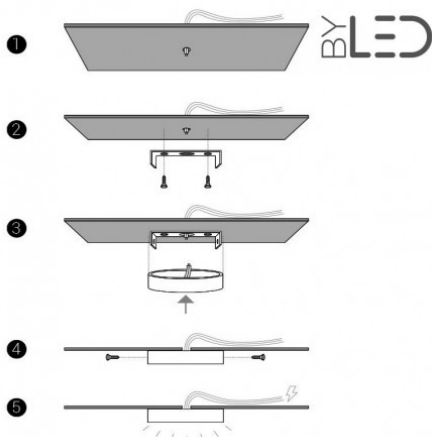

Informations complémentaires :

Vous souhaitez installer des dalles LED en saillie sur un plafond ou un mur ? Découvrez nos dalles LED rondes Bonny, disponible en [6](#), [12](#), [18](#) ou [24W](#).

Le modèle de dalle LED Bonny 24 watts, délivre une lumière puissante et agréable, idéale pour l'éclairage de pièces de moyen volume, offrant un véritable puit de lumière.

L'installation de votre dalle LED Bonny est très simple grâce au convertisseur intégré. Si vous ne disposez pas de faux-plafond pour encastrer une dalle LED, ce modèle est fait pour vous. Grâce à sa faible profondeur (39 mm), cette dalle LED saura se faire discrète comme plafonnier ou comme applique murale. Sa fixation est possible sur tous types de matériaux, pleins ou creux.

Choisissez votre dalle LED ronde en version dimmable si vous avez besoin de faire varier l'intensité lumineuse de vos LED.