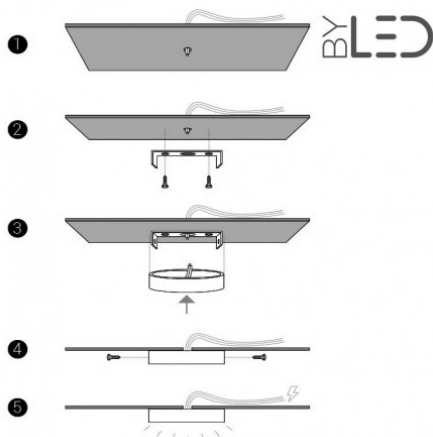

En option Dimmable

5 ans

Dalle LED en applique - Carrée - BONNY 12 W

Longueur x largeur : 174 x 174 mm - Profondeur : 38 mm - Usage intérieur IP20 - Angle de diffusion 115° - 230V - En aluminium laqué blanc satiné.

- Extra plate ;
- Eclairage optimal ;
- Peut être installée sur tous types de support (mur ou plafond)

La dalle LED Bonny carrée peut être placée comme plafonnier ou comme applique murale aussi bien dans l'habitat que dans les commerces, hôtels, restaurants, ou tout autre établissement public, en intérieur.

Garantie : 5 ans.

Informations complémentaires :

Vous souhaitez installer des dalles LED en saillie sur un plafond ou sur un mur ?

Découvrez notre gamme de dalles LED Bonny, disponibles en **6, 12, 18 ou 24 W**, en version **dimmable ou non-dimmable** si vous avez besoin de faire varier l'intensité lumineuse de votre lumière LED.

Nous les proposons également en [forme ronde](#).

Ce modèle de dalle LED en saillie 24 watts, délivre une **lumière puissante** et agréable, idéale pour l'éclairage de pièces de moyen volume, offrant un véritable puits de lumière.

L'installation de votre dalle LED Bonny est très simple grâce au convertisseur intégré.

Si vous ne disposez pas de faux-plafond pour encastrer une dalle LED, ce modèle est fait pour vous. Grâce à sa **faible profondeur** (3,8 cm), cette dalle LED saura se faire discrète comme plafonnier ou comme applique murale.

Sa fixation est possible sur tous types de matériaux, pleins ou creux.