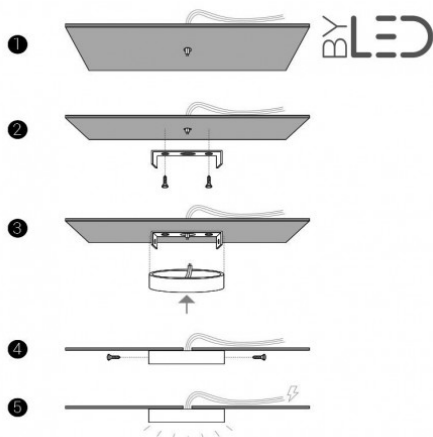

La dalle LED Bonny carrée peut être placée comme plafonnier ou comme applique murale aussi bien dans l'habitat que dans les commerces, hôtels, restaurants, ou tout autre établissement public, en intérieur.

Garantie : 5 ans.

Informations complémentaires :

Vous souhaitez installer des dalles LED en saillie sur un plafond ou sur un mur ?

Découvrez notre gamme de dalles LED Bonny, disponibles en **6, 12, 18 ou 24 W**, en version **dimmable ou non-dimmable** si vous avez besoin de faire varier l'intensité lumineuse de votre lumière LED.

Nous les proposons également en [forme ronde](#).

Ce modèle de dalle LED en saillie 18 watts, délivre une **lumière puissante** et agréable, idéale pour l'éclairage de pièces de moyen volume, offrant un véritable puits de lumière.

L'installation de votre dalle LED Bonny est très simple grâce au convertisseur intégré.

Si vous ne disposez pas de faux-plafond pour encastrer une dalle LED, ce modèle est fait pour vous. Grâce à sa **faible profondeur** (3,8 cm), cette dalle LED saura se faire discrète comme plafonnier ou comme applique murale.

Sa fixation est possible sur tous types de matériaux, pleins ou creux.

Utiliser un éclairage LED, c'est faire un **choix économique** grâce à une très faible consommation électrique, respectueuse de l'environnement par rapport aux spots halogènes classiques. Il a une durée de vie de jusqu'à 50 000 heures, ce qui signifie moins de remplacement et de maintenance.