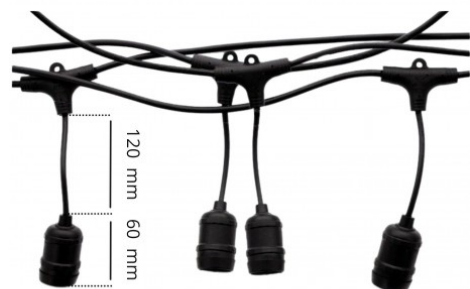

### GUIRLANDE GUINGUETTE ByLED, LA RÉFÉRENCE DES PROFESSIONNELS !

Ce pack guinguette inclus la guirlande de 5 mètres, les 8 ampoules LED à filament et le câble d'alimentation. **Faites votre choix parmi :**

- **La longueur du câble d'alimentation** entre la prise 230v et le connecteur de la guirlande : 5 mètres, 2,5 mètres ou 50 centimètres à choisir en fonction de la distance de votre prise murale 230V ou bien de la hauteur à partir de laquelle vous souhaitez installer votre guirlande. Choisissez 'sans prise d'alimentation' pour rallonger votre installation actuelle.

Nos guirlandes LED IP65 (protégées contre les intempéries) ont l'avantage de pouvoir s'accrocher très facilement sur de nombreuses surfaces grâce aux attaches spéciales au dessus de chaque douille.

Vous pouvez ajouter d'autres guirlandes 'Conex' de 5 mètres dans la continuité de la première, comme une rallonge jusqu'à 200 mètres et 500 watts maximum. **Cette guirlande ByLED 'Conex' inclus des raccords étanches IP65 spécifiques et totalement étanche aux intempéries.**

Optez pour le meilleur rapport qualité / prix du marché, optez pour les guirlandes et les ampoules à filaments ByLED. **Guirlande LED garantie 5 ans.**

Contenu du colis :

- Guirlande de 5 mètres avec 8 culots E27 ;
- Câble d'alimentation de 50cm, 2,5m, 5m ou sans prise d'alimentation (au choix) ;
- 8 ampoules LED 2W E27 (2 rouges, 2 bleues, 2 vertes et 2 jaunes) ;