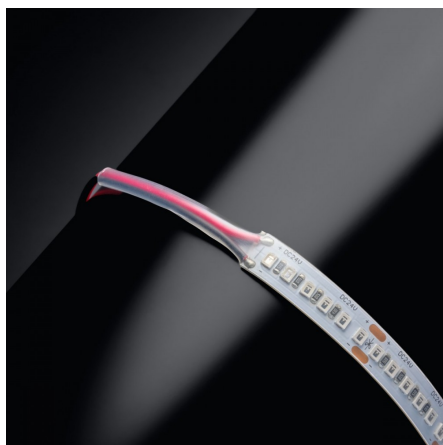

## Ruban LED UV 14,4W/m - 180 LED/m - IP65 - 5m - 24V - lumière noire

**14.4 W IP65 120° Dimmable**

### Ruban LED UV intérieur 14,4 W/m - 180 LED/m - IP65 - 5m - 24V.

Garantie 5 ans

Angle de diffusion : 120° - lumière UV 385-400nm - ruban LED dimmable - ultraviolet - découpable tous les 3,3 cm

- Éclairage adapté aux aquariums et terrariums ;
- Révèle les fluides et saletés dans le noir ;
- Donne une ambiance festive aux soirées en boîte de nuit ou bar lounge.

Ces ruban à **ultraviolet** émettent une **lumière noire**. Cette lumière peut répondre à des **besoins spécifiques** comme faire ressortir les **couleurs claires, fluos et la teinte blanche** pour une soirée dans un **bar**, une **boîte de nuit** ou pour décorer votre **aquarium**. Cette lumière noire peut aussi révéler des faux billets / cartes d'identité.

#### Ruban LED UV à lumière noire pour usages spécifiques

Les **rubans LED à lumière noire** ont plusieurs utilisations spécifiques, notamment pour **offrir** une touche de **folie** et d'**inattendu** dans des endroits comme les **boîtes de nuit** ou **les bar**, cette lumière UV peut aussi révéler des **hologrammes** sur des documents sécurisés ou des **fluides** dans le noir.