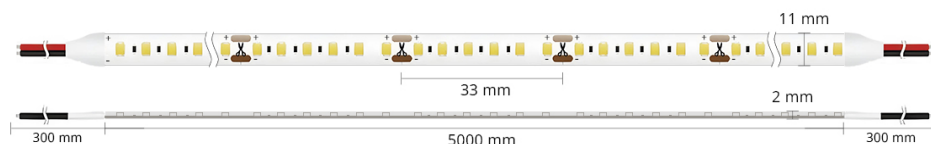

## Ruban LED UV 14,4W/m - 180 LED/m - IP65 - 5m - 24V - lumière noire

**14.4 W IP65 120° Dimmable**

### Ruban LED UV intérieur 14,4 W/m - 180 LED/m - IP65 - 5m - 24V.

Garantie 5 ans

Angle de diffusion : 120° - lumière UV 385-400nm - ruban LED dimmable - ultraviolet - découpable tous les 3,3 cm

- Éclairage adapté aux aquariums et terrariums ;
- Révèle les fluides et saletés dans le noir ;
- Donne une ambiance festive aux soirées en boîte de nuit ou bar lounge.