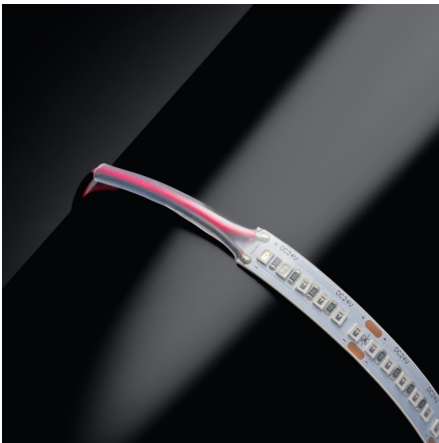

## Ruban LED UV 14,4W/m - 180 LED/m - IP65 - 5m - 24V - lumière noire

14.4 W IP65 120° Dimmable

### Ruban LED UV intérieur 14,4 W/m - 180 LED/m - IP65 - 5m - 24V.

Garantie 5 ans

Angle de diffusion : 120° - lumière UV 385-400nm - ruban LED dimmable - ultraviolet - découpable tous les 3,3 cm

- Éclairage adapté aux aquariums et terrariums ;
- Révèle les fluides et saletés dans le noir ;
- Donne une ambiance festive aux soirées en boîte de nuit ou bar lounge.

Ces ruban à **ultraviolet** émettent une **lumière noire**. Cette lumière peut répondre à des **besoins spécifiques** comme faire ressortir les **couleurs claires, fluos et la teinte blanche** pour une soirée dans un **bar**, une **boîte de nuit** ou pour décorer votre **aquarium**. Cette lumière noire peut aussi révéler des faux billets / cartes d'identité.

#### Ruban LED UV à lumière noire pour usages spécifiques

Les **rubans LED à lumière noire** ont plusieurs utilisations spécifiques, notamment pour **offrir** une touche de **folie** et d'**inattendu** dans des endroits comme les **boîtes de nuit** ou **les bar**, cette lumière UV peut aussi révéler des **hologrammes** sur des documents sécurisés ou des **fluides** dans le noir.