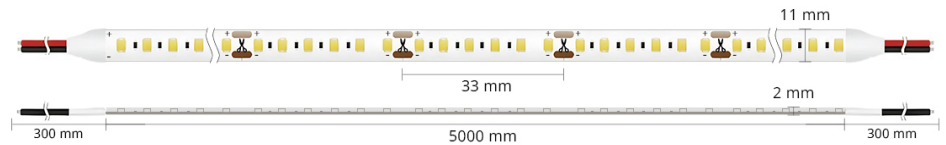

## Ruban LED UV 14,4W/m - 180 LED/m - IP65 - 5m - 24V - lumière noire

14.4 W IP65 120° Dimmable

### Ruban LED UV intérieur 14,4 W/m - 180 LED/m - IP65 - 5m - 24V.

Garantie 5 ans

Angle de diffusion : 120° - lumière UV 385-400nm - ruban LED dimmable - ultraviolet - découpable tous les 3,3 cm

- Éclairage adapté aux aquariums et terrariums ;
- Révèle les fluides et saletés dans le noir ;
- Donne une ambiance festive aux soirées en boîte de nuit ou bar lounge.

IDÉES D'APPLICATIONS

- 1 Tension électrique: 24 V
- 2 Puissance par mètre: 14,4 W / m
- 3 Angle de diffusion de la lumière: 120°
- 4 Longueur du ruban: 5 mètres
- 5 Ruban découppable tous les 3,3 cm
- 6 Robustes, conçus pour l'extérieur (IP65)
- 7 Tous les rubans LED UV bénéficient de la **garantie 5 ans**