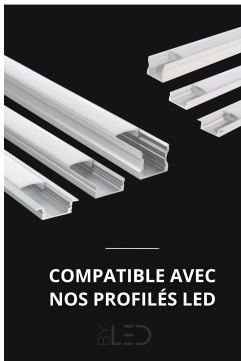

COMPATIBLE AVEC NOS PROFILÉS LED