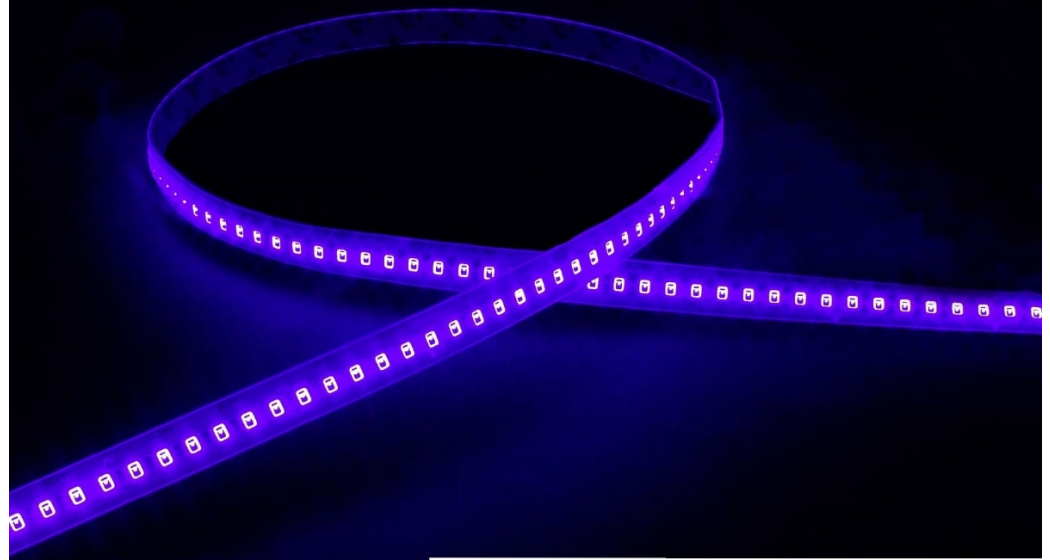

RUBAN LED UV IP65

- 180 LED/m
- 385 - 400 nm
- Idéal dans un profilé

BYLED

IDÉES D'APPLICATIONS