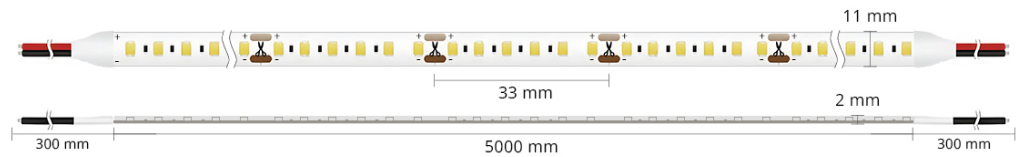

## Ruban LED UV 14,4W/m - 180 LED/m - IP65 - 5m - 24V - lumière noire

14.4 W

24 V

IP65

120°

Dimmable

LED 2835

10 mm

5

**Ruban LED UV intérieur 14,4 W/m - 180 LED/m - IP65 - 5m - 24V. Garantie 5 ans**

Angle de diffusion : 120° - lumière UV 385-400nm - ruban LED dimmable - ultraviolet - découpable tous les 3,3 cm

- Éclairage adapté aux aquariums et terrariums ;
- Révèle les fluides et saletés dans le noir ;
- Donne une ambiance festive aux soirées en boîte de nuit ou bar lounge.