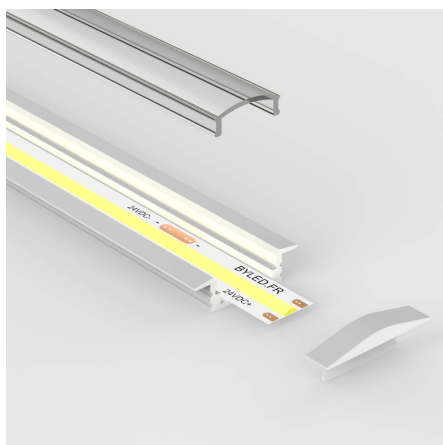

Profilé aluminium blanc encastrable pour ruban LED - E33 - CRAFT

Profilé de ruban LED E33 en aluminium blanc. Profilé encastrable laqué blanc. **Disponible en noir et en aluminium.**

24 mm x 7 mm - Compatible avec les rubans jusqu'à 12 mm de large.

Les plus du produit :

- Diffuseur givré pour un effet "néon" tout le long du profilé ;
- Encastrable sur tout support (plâtre, bois, carrelage, etc.) ;
- Remplace avantageusement le [profilé E03 blanc](#).

Ce modèle est adapté à une installation en intérieur, au plafond, au sol, au mur mais aussi dans une vitrine, placard, mobilier, etc. Sa très faible épaisseur le rend encastrable sur tout type de support.

Vous pouvez utiliser toutes sortes de ruban LED jusqu'à 12mm de large dans ce nouveau profilé E33. Vous apprécierez le diffuseur givré qui offre **une répartition homogène de la lumière** ! Le ruban LED est à coller au fond du profilé, dans l'espace prévu à cet effet.