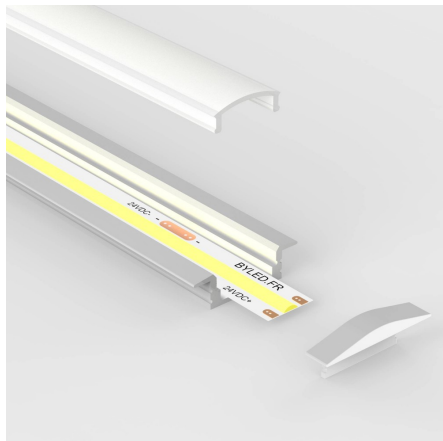

Profilé aluminium blanc encastrable pour ruban LED - E33 - CRAFT

Profilé de ruban LED E33 en aluminium blanc. Profilé encastrable laqué blanc. **Disponible en noir et en aluminium.**

24 mm x 7 mm - Compatible avec les rubans jusqu'à 12 mm de large.

Les plus du produit :

- Diffuseur givré pour un effet "néon" tout le long du profilé ;
- Encastrable sur tout support (plâtre, bois, carrelage, etc.) ;
- Remplace avantageusement le [profilé E03 blanc](#).

Ce modèle est adapté à une installation en intérieur, au plafond, au sol, au mur mais aussi dans une vitrine, placard, mobilier, etc. Sa très faible épaisseur le rend encastrable sur tout type de support.

Vous pouvez utiliser toutes sortes de ruban LED jusqu'à 12mm de large dans ce nouveau profilé E33. Vous apprécierez le diffuseur givré qui offre **une répartition homogène de la lumière** ! Le ruban LED est à coller au fond du profilé, dans l'espace prévu à cet effet.