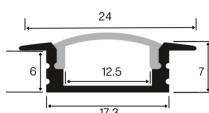

Profilé aluminium blanc encastrable pour ruban LED - E33 - CRAFT

Profilé de ruban LED E33 en aluminium blanc. Profilé encastrable laqué blanc. **Disponible en noir et en aluminium.**

24 mm x 7 mm - Compatible avec les rubans jusqu'à 12 mm de large.

CARACTÉRISTIQUES :

Largeur de ruban maximum (en mm)	12
Hauteur de ruban maximum (en mm)	6
Longueur (en mm)	de 1m à 3m (suivant modèle)
Largeur (en mm)	24 mm
Hauteur (en mm)	7 mm
Matière / Finition	Aluminium laqué blanc
Profilé pour usage	Encastrement
Garantie	5 ans