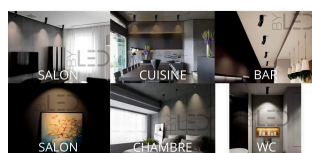

- Efficacité des LEDs : 105 lm / W
- ▲ Angle de diffusion de la lumière : 40°
- ◀▶ Angle d'orientation du spot : 90° & 360°
- ⓘ Installation préconisée : **plafond**
- ✓ Tous les spots WATCH bénéficient de la **garantie 5 ans**
- 🌈 Indice de rendu des couleurs élevé : > 92
- ⌚ Longue durée de vie des LED (50.000h)
- 🌡️ Disponible en 3100K - Blanc chaud

METTEZ EN AVANT LES ZONES QUI MÉRITENT D'ÊTRE MISES EN LUMIÈRE