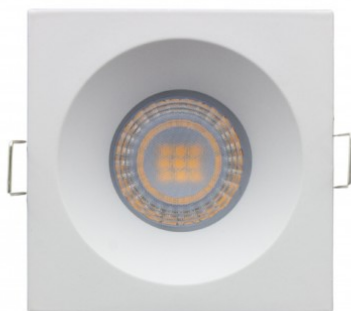

Spot encastrable IP20 pour LED GU10 - DEEEP carré - Blanc mat

IP20

5 ans

Spot encastrable carré - Blanc mat - DEEEP

Dimensions : 85 x 85 mm - Encastrement 75 mm - Installation en intérieur - Pour source LED GU10 (non fournie).

- Conception anti-éblouissement grâce à sa forme en profondeur ;
- Forme contemporaine et esthétique ;
- La source lumineuse peut être facilement changée et remplacée par l'arrière.

Élégant, ce spot aux courbes épurées trouvera sa place dans un faux plafond pour illuminer et décorer les pièces à vivre, les galeries d'art, les salles d'expositions, les hôtels ou les restaurants...

Garantie : 5 ans.

Informations complémentaires :

Equipez vos faux plafonds avec nos spots sobres et modernes

Découvrez notre gamme de spots encastrables DEEEP, une installation parfaite **entre le plafond et la source lumineuse**, nichée dans le spot. On vous promet un rendu hautement **minimaliste et actuel**.

Le spot peut accueillir une **source lumineuse de type GU10**. Il convient de laisser un vide de 5 cm autour de la LED afin d'optimiser la dissipation de chaleur.

Contenu du colis :

- 1 support pour GU10
- 1 douille pour GU10
- 2 ressorts de fixation
- 1 spot Deep carré blanc mat