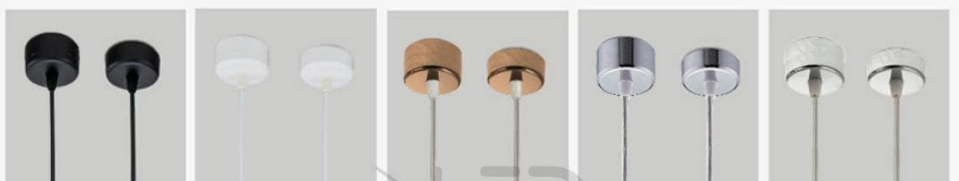

DESIGN LUXE

Plusieurs finitions disponibles

BY LED