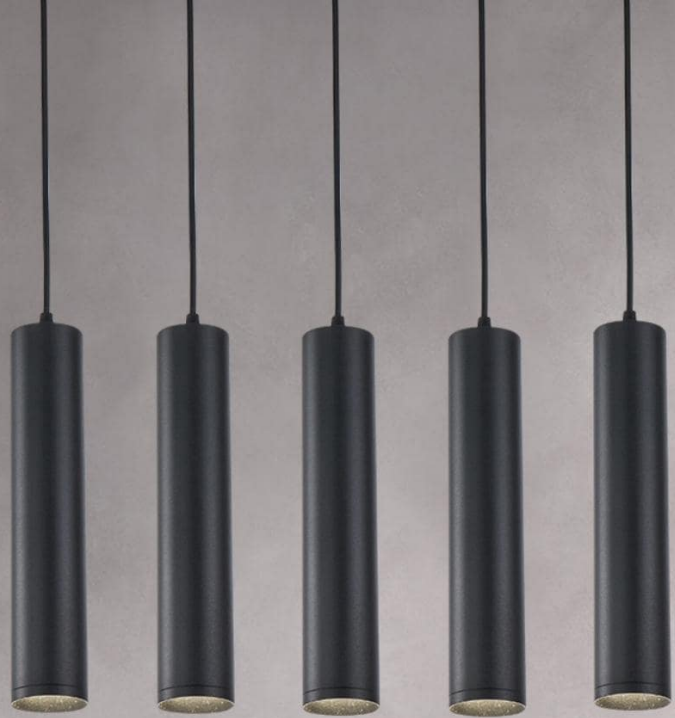

## Luminaire suspendu - Cuivre rosé - GU10 - TALAC 130

230 V

IP20

5 ans

**Suspension moderne pour ampoule LED GU10 - 'TALAC' 130 cm cuivre rosé.** Installation en intérieur uniquement - Dimensions du cylindre porte-ampoule : 30 x 6 cm - Support plafonnier : 2,5 x 6,2 cm - Longueur du câble : 1 m - [Ampoule LED GU10](#) non fournie.

## Donnez vie à votre environnement avec notre luminaire suspendu GU10 anti-éblouissement.

Selon la puissance de [l'ampoule GU10](#) utilisée, adaptez l'intensité de l'éclairage à votre convenance.

Utiliser un éclairage LED, c'est faire un **choix économique** grâce à une très faible consommation électrique, respectueuse de l'environnement. D'autant plus, que notre gamme de suspensions LED 'TALAC' permet de [changer la source LED GU10 très facilement](#). Ainsi, si vous souhaitez changer votre ampoule, vous n'aurez pas à changer la suspension entièrement, quelques minutes suffiront à remplacer la lumière de ce luminaire suspendu !

Cette suspension existe en deux tailles différentes (115 ou 130 cm) et dans les finitions suivantes : chrome, cuivre rosé, noir chromé, noir sablé et blanc sablé.

[Cliquez-ici pour découvrir les autres produits de la gamme des suspensions 'TALAC'](#).

# LUMIÈRE SUSPENDUE "TALAC"

Pose en applique - sans découpe

- Remplacement facile de l'ampoule
- Conception anti-éblouissement
- Minimaliste & moderne

CONÇUE POUR :

CHAMBRE

BAR & SALON

RESTAURANT

GALLERIE