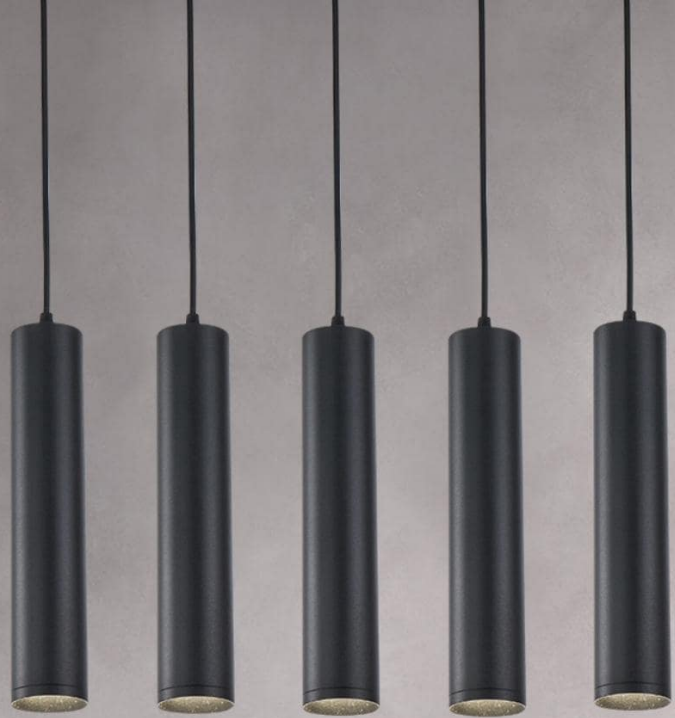

Luminaire suspendu - Blanc sablé - GU10 - TALAC 130

230 V

IP20

5 ans

Suspension moderne pour ampoule LED GU10 - 'TALAC' 130 cm blanc sablé. Installation en intérieur uniquement - Dimensions du cylindre porte-ampoule : 30 x 6 cm - Support plafonnier : 2,5 x 6,2 cm - Longueur du câble : 1 m - [Ampoule LED GU10](#) non fournie.

Vous pourrez **personnaliser** votre installation en suspendant plusieurs lampes, alignées ou en cercle, de même longueur ou non et de couleurs différentes ou similaires !

Maintenance facile & rapide : la suspension LED GU10 respectueuse de l'environnement.

Cette suspension existe en deux tailles différentes (115 ou 130 cm) et dans les finitions suivantes : chrome, cuivre rosé, noir chromé, noir sablé et blanc sablé.

[Cliquez-ici pour découvrir les autres produits de la gamme des suspensions 'TALAC'](#).

LUMIÈRE SUSPENDUE "TALAC"

Pose en applique - sans découpe

- Remplacement facile de l'ampoule
- Conception anti-éblouissement
- Minimaliste & moderne

CONÇUE POUR :

CHAMBRE

BAR & SALON

RESTAURANT

GALLERIE