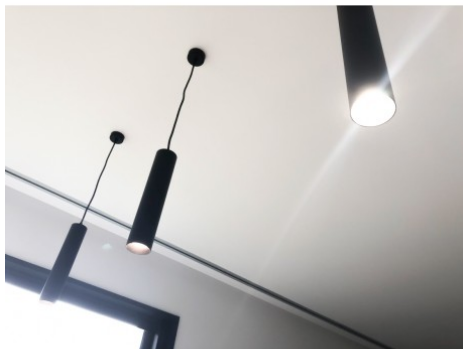

Luminaire suspendu - Noir sablé - GU10 - TALAC 115

230 V

IP20

5 ans

Suspension moderne pour ampoule LED GU10 - 'TALAC' 115 cm noir sablé. Installation en intérieur uniquement - Dimensions du cylindre porte-ampoule : 13 x 6 cm - Support plafonnier : 3,5 x 6,2 cm - Longueur du câble : 1 m - [Ampoule LED GU10](#) non fournie.

- Le placement en profondeur de la [source lumineuse](#) vous protège des éblouissements ;
- Remplacez facilement votre [ampoule LED GU10](#) par l'avant du luminaire même après son installation ;
- L'installation est adaptée à votre intérieur grâce à la longueur du câble qui est ajustable jusqu'à 1 mètre.

[Découvrez les différents modèles de nos suspensions 'TALAC'](#) qui habilleront élégamment votre plafond et votre décoration intérieure avec leur design élégant et luxueux.

Garantie : 5 ans.

Informations complémentaires :

Eclairez votre intérieur avec un style 'architecte d'intérieur' !

Vous souhaitez apporter un éclairage **sophistiqué et chic** à votre pièce ? Cette suspension LED sera parfaitement adaptée à votre logement ou à votre établissement. Elle trouvera une place de choix dans les hôtels, les salles réceptions, les salles à manger ou les comptoirs.

Vous pourrez **personnaliser** votre installation en suspendant plusieurs lampes, alignées ou en cercle, de même longueur ou non et de couleurs différentes ou similaires !

Donnez vie à votre environnement avec notre luminaire suspendu GU10 anti-éblouissement.

Selon la puissance de [l'ampoule GU10](#) utilisée, adaptez l'intensité de l'éclairage à votre convenance.