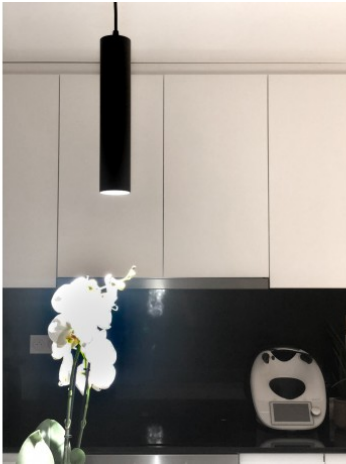

Luminaire suspendu - Noir sablé - GU10 - TALAC 115

230 V

IP20

5 ans

Suspension moderne pour ampoule LED GU10 - 'TALAC' 115 cm noir sablé. Installation en intérieur uniquement - Dimensions du cylindre porte-ampoule : 13 x 6 cm - Support plafonnier : 3,5 x 6,2 cm - Longueur du câble : 1 m - [Ampoule LED GU10](#) non fournie.

- Le placement en profondeur de la [source lumineuse](#) vous protège des éblouissements ;
- Remplacez facilement votre [ampoule LED GU10](#) par l'avant du luminaire même après son installation ;
- L'installation est adaptée à votre intérieur grâce à la longueur du câble qui est ajustable jusqu'à 1 mètre.

[Découvrez les différents modèles de nos suspensions 'TALAC'](#) qui habilleront élégamment votre plafond et votre décoration intérieure avec leur design élégant et luxueux.

Garantie : 5 ans.

Informations complémentaires :

Eclairez votre intérieur avec un style 'architecte d'intérieur' !

Vous souhaitez apporter un éclairage **sophistiqué et chic** à votre pièce ? Cette suspension LED sera parfaitement adaptée à votre logement ou à votre établissement. Elle trouvera une place de choix dans les hôtels, les salles réceptions, les salles à manger ou les comptoirs.

Vous pourrez **personnaliser** votre installation en suspendant plusieurs lampes, alignées ou en cercle, de même longueur ou non et de couleurs différentes ou similaires !

Donnez vie à votre environnement avec notre luminaire suspendu GU10 anti-éblouissement.

Selon la puissance de [l'ampoule GU10](#) utilisée, adaptez l'intensité de l'éclairage à votre convenance.

Utiliser un éclairage LED, c'est faire un **choix économique** grâce à une très faible consommation électrique, respectueuse de l'environnement. D'autant plus, que notre gamme de suspensions LED 'TALAC' permet de [changer la source LED GU10 très facilement](#). Ainsi, si vous souhaitez changer votre ampoule, vous n'aurez pas à changer la suspension entièrement, quelques minutes suffiront à remplacer la lumière de ce luminaire suspendu !

Cette suspension existe en deux tailles différentes (115 ou 130 cm) et dans les finitions suivantes : chrome, cuivre rosé, noir chromé, noir sablé et blanc sablé.

[Cliquez-ici pour découvrir les autres produits de la gamme des suspensions 'TALAC'](#).

Suspension plafond led design noir