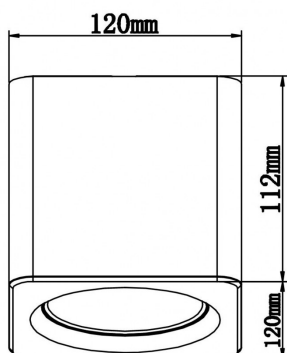

Applique LED blanche 20W - 40° - Canon de fusil - SHINE

20 W

IP20

40°

Au choix

Classe E

Applique LED carrée "Shine" à réflecteur au choix - pour plafond - 20W - Blanc.

Dimensions (Lxlxh) : 120 x 120 x 112 mm - Collettere : Ø 8,5 cm - Diffusion focalisée de 40° - Installation en intérieur - transformateur 230V inclus.

- Double conception anti-éblouissement pour un confort visuel optimal ;
- Design contemporain et épuré.

Habillez votre plafond élégamment avec ces spots LED à installer en saillie ! Ils s'adapteront à votre environnement intérieur ou à vos envies grâce à leurs colletteres interchangeables.

Garantie : 5 ans.

Informations complémentaires :

Spot LED en applique pour plafond à réflecteur interchangeable "Shine"

Disposez un ou plusieurs spots "Shine" à votre convenance afin d'apporter de la lumière dans un **endroit précis de votre habitation** ou bien pour obtenir un éclairage puissant et uniforme. Ces appliques LED peuvent tout aussi bien éclairer un plan de travail, le dessus de votre tête de lit, un couloir ou encore une pièce de vie.

Cette applique de 20W équivaut à un éclairage de 200W halogène classique mais vous ne serez pas ébloui grâce à sa **double conception anti-éblouissement** : la source lumineuse est munie d'une lentille anti-éblouissement tout en étant placée en profondeur pour éviter l'effet de lumière rasante aux niveau des yeux.

Utiliser un éclairage LED, c'est faire un **choix économique** grâce à une très faible consommation électrique, respectueuse de l'environnement.

Cette applique existe également en version simple ou double : 7W, 2x7W, 12W, 2x12W et en version dimmable ou non-dimmable.