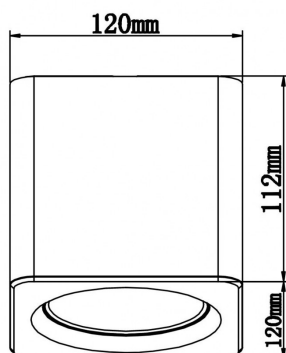

Applique LED blanche 20W - 40° - Canon de fusil - SHINE

20 W

IP20

40°

Au choix

Classe E

Applique LED carrée "Shine" à réflecteur au choix - pour plafond - 20W - Blanc.

Dimensions (Lxlxh) : 120 x 120 x 112 mm - Collettere : Ø 8,5 cm - Diffusion focalisée de 40° - Installation en intérieur - transformateur 230V inclus.

- Double conception anti-éblouissement pour un confort visuel optimal ;
- Design contemporain et épuré.

Habillez votre plafond élégamment avec ces spots LED à installer en saillie ! Ils s'adapteront à votre environnement intérieur ou à vos envies grâce à leurs colletteres interchangeables.

Garantie : 5 ans.

Informations complémentaires :

Spot LED en applique pour plafond à réflecteur interchangeable "Shine"

Disposez un ou plusieurs spots "Shine" à votre convenance afin d'apporter de la lumière dans un **endroit précis de votre habitation** ou bien pour obtenir un éclairage puissant et uniforme. Ces appliques LED peuvent tout aussi bien éclairer un plan de travail, le dessus de votre tête de lit, un couloir ou encore une pièce de vie.

Cette applique de 20W équivaut à un éclairage de 200W halogène classique mais vous ne serez pas ébloui grâce à sa **double conception anti-éblouissement** : la source lumineuse est munie d'une lentille anti-éblouissement tout en étant placée en profondeur pour éviter l'effet de lumière rasante aux niveau des yeux.

Utiliser un éclairage LED, c'est faire un **choix économique** grâce à une très faible consommation électrique, respectueuse de l'environnement.

Cette applique existe également en version simple ou double : 7W, 2x7W, 12W, 2x12W et en version dimmable ou non-dimmable.