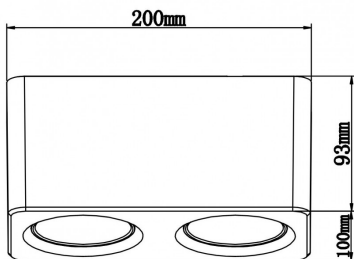

ZCOMPOSANTE Applique double LED blanche 12+12W - 45° - SHINE sans réflecteur

24 W

IP20

45°

Au choix

Classe E

Applique LED double carrée "Shine" à réflecteur au choix - pour plafond - 12+12W - Blanc.

Dimensions (LxIxh) : 200 x 100 x 93 mm - Collerette : Ø 6,8 cm - Diffusion focalisée de 45° - Installation en intérieur - transformateur 230V inclus.

- 11 couleurs de collerettes différentes au choix ;
- Double conception anti-éblouissement pour un confort visuel optimal ;
- Design moderne avec un double faisceau lumineux.

Habillez votre plafond élégamment avec ces spots LED à installer en saillie ! Ils s'adapteront à votre environnement intérieur ou à vos envies grâce à leurs collerettes interchangeables.

Garantie : 5 ans.

Informations complémentaires :

Double spot LED en applique pour plafond à réflecteur interchangeable "Shine"

Disposez un ou plusieurs spots "Shine" à votre convenance afin d'apporter de la lumière dans un **endroit précis de votre habitation** ou bien pour obtenir un éclairage puissant et uniforme. Ces appliques LED peuvent tout aussi bien éclairer un plan de travail, le dessus de votre tête de lit, un couloir ou encore une pièce de vie.

Cette applique de 24W équivaut à un éclairage de 240W halogène classique mais vous ne serez pas ébloui grâce à sa **double conception anti-éblouissement** : la source lumineuse est munie d'une lentille anti-éblouissement tout en étant placée en profondeur pour éviter l'effet de lumière rasante aux niveau des yeux.

Apportez une **touche décorative** à votre intérieur et personnalisez votre plafonnier avec une **collerette de la couleur de votre choix** !

Utiliser un éclairage LED, c'est faire un **choix économique** grâce à une très faible consommation électrique, respectueuse de l'environnement.